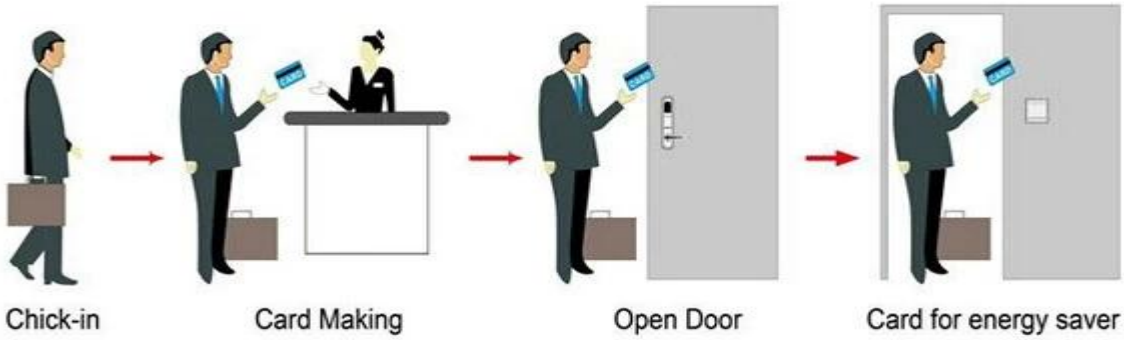

فعل الفندق الموردين الصين بما في ذلك

A: MIFARE® مع منفذ (استخدام بطاقة الفندق قفل، بطاقة التشفير والبرمجيات) USB
B: تيميك بطاقة الفندق قفل، (استخدام مع منفذ
C: (استخدام مستفل، لا البرمجيات الحاجة)

Smart Card Basic Function