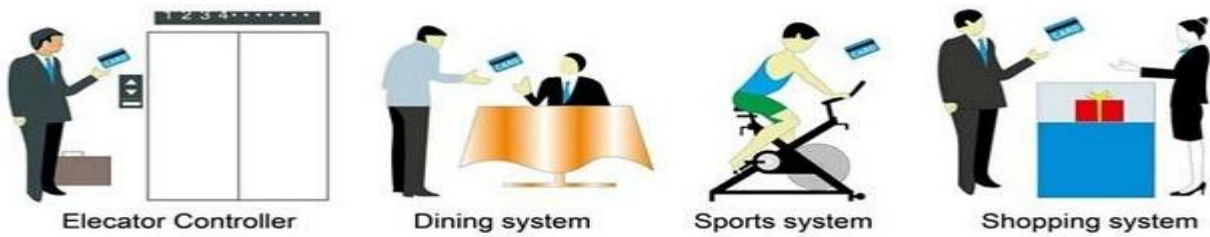

Smart Card Extensive Function

304 الفولاذ المقاوم للصدأ نظام قفل باب الإلكترونية للفنادق 304 PY-8181

- TEMIC MIFARE®
- MATERIAL 304
- 10
- 5 ≥ cm
- DC 6V 4pcs AA
- 30
- 200
- 0.8
- $lt;0.1 S$
- 60-32
- 1
- Windows XP / 2000/2003/2007
- USB

PY-8181