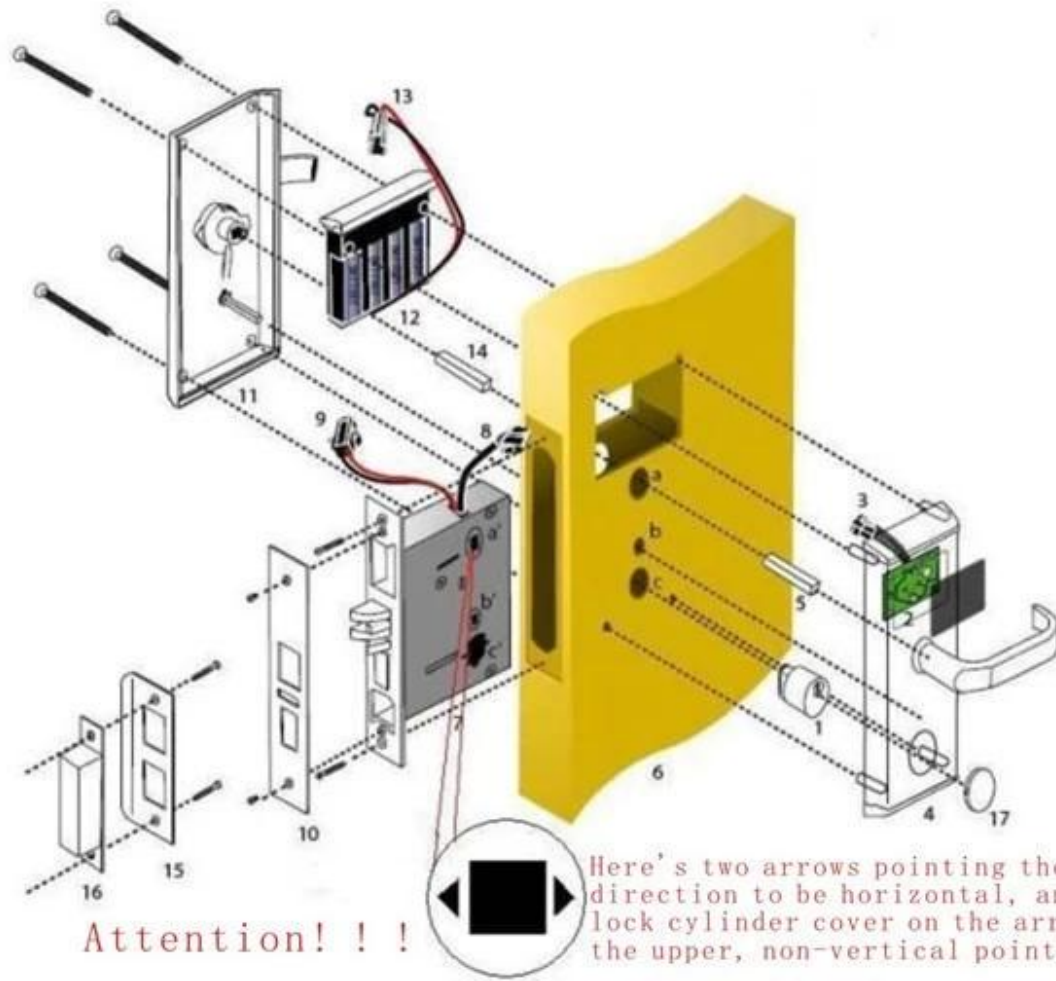

الترددات اللاسلكية الفندق الباب قفل بما في ذلك:

(بطاقة التشفير والبرمجيات USB لقفل الفندق، (استخدام مع منفذ MIFARE® A: بطاقة
(بطاقة التشفير والبرمجيات USB ب: تيميك بطاقة الفندق قفل، (استخدام مع منفذ
(فندق م قفل، (استخدام مستقل، لا البرمجيات الحاجة C:

الميزات الرئيسية لأعمالنا قفل باب الفندق

1. أنها مزورة من سبائك الزنك (الفولاذ المقاوم للصدأ أو النحاس) مرة واحدة، مع طبيعة الأمن ومثانة عالية.
2. أنانتليكتوال الترا رقيقة الأساسية قليلاً لقفل، وهذا يجعل الكسر إلى الباب بأقل قدر ممكن عند صنع الثقوب.
3. مؤشر الحرة، لمنع الضغط الخارجي من تخريب البنية الداخلية. حياة العمل طويل.
4. نقوم باختبار كل لوحة الدوائر لضمان الحياة فترة زمنية.

كيفية تثبيت لدينا \قفل باب الفندق بطاقة\

شهادة المنتج

بعض الصور الأخرى لقفل باب الفندق بطاقة لدينا

أوك وخطوات عمل البرامج

بطاقة التشفير، البطاقات، والأفقال هي قاعدة واحدة. أيضا، يمكن توفير رمز (Computer) to install the software، التبدیل، أداة تجميع مجمعي البيانات إلى النظام الطاقة... كما يمكنك أن ترى الصورة إرفاق