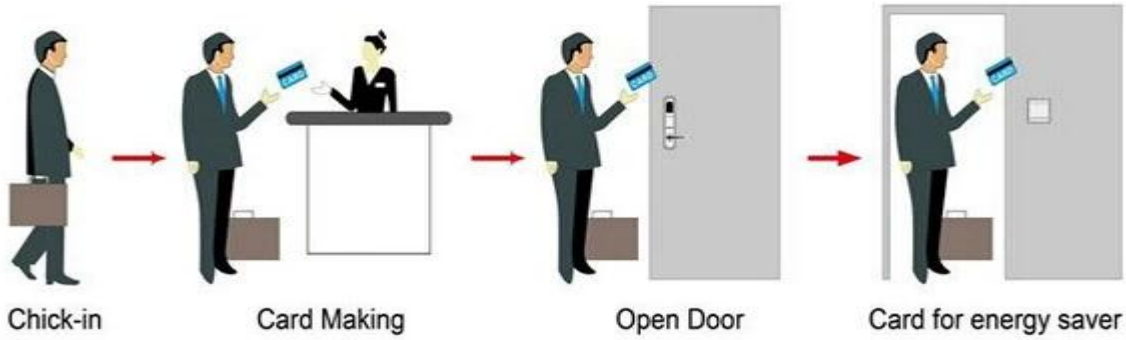

نظام قفل الباب الإلكتروني بما في ذلك:

- A: MIFARE® (قفل فندق بطاقة، استخدام مع أوسب ميناء بطاقة التشفير والبرمجيات)
- b: (تميك بطاقة فندق قفل، استخدام مع أوسب ميناء بطاقة التشفير والبرمجيات)
- C: (م قفل الفندق، استخدام مستقل، لا حاجة البرمجيات)

Smart Card Basic Function

Smart Card Extensive Function

0.8
 0.1 & S
 60-32
 1 :
 2003/2007 / 2000 /

PRODUCT DISPLAY

HOTEL LOCK SYSTEM ONE-CARD-PASS

1. 門鎖系統 --- (門鎖系統 門鎖 = 門鎖系統) 門鎖 [RFID系統](#) 門鎖系統 門鎖 門鎖
2. Encoder (1pcs / 門鎖系統 門鎖 門鎖 門鎖 --- (門鎖
3. Switch (門鎖系統 門鎖 門鎖 --- (門鎖系統 門鎖 = 門鎖系統
4. Cards (門鎖系統 門鎖 ---- (門鎖系統 門鎖 門鎖 3 = 門鎖系統