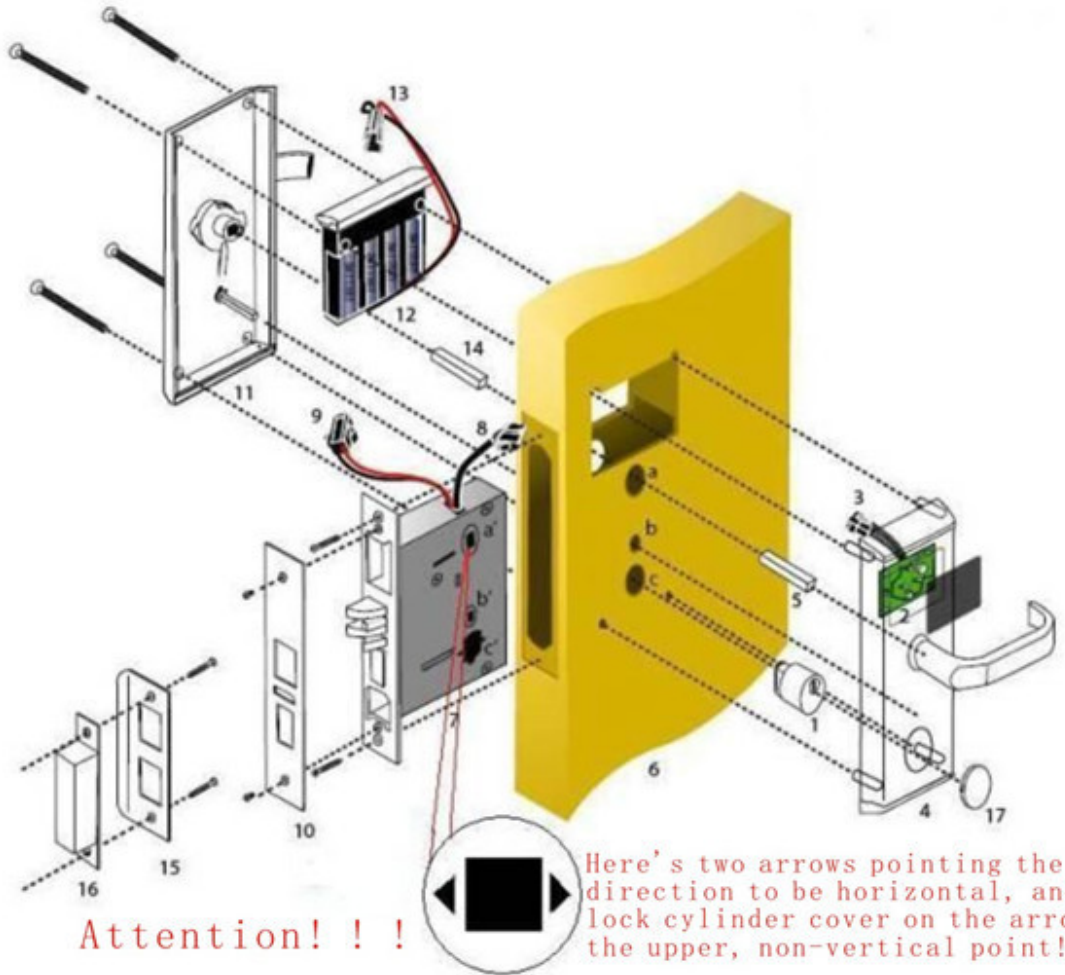

### المواصفات الفنية:

1. نوع بطاقة: الألمانية سيمنز 4442 بطاقة؛
2. بطاقة فتحة القراءة: فمن من تاوان التي أدلى بها التكنولوجيا فائقة كشط برهان؛
- يمكن استخدامها لأكثر من سنة واحدة. NO.5 قطع من البطاريات القلوية 4، 3V. امدادات الطاقة: دس 6
4. رقاقة الدائرة: ألمانيا فيليبس رقاقة المستوردة مع التعبئة والتغليف الأصلي؛
5. استهلاك الطاقة:  $3 \geq \mu A$  ساكنة امدادات الطاقة؛
- بطاقة القراءة امدادات الطاقة:  $20 \geq$  مللي أمبير
- فتح الباب امدادات الطاقة: حوالي 200 مللي أمبير (آخر ل 0.3 ثانية)
6. إعدادات العمل: درجة الحرارة:  $-20 \sim +70$  درجة مئوية رطوبة:  $\geq 95\%$  ر
7. عدم وجود مؤشر فوتيد: القفل سيجعل 3 الأصوات وسوف الصمام الأحمر الضوء إذا فتح القفل من فالتج فتح، وعلاوة على ذلك، فإنه لا يزال من الممكن فتح أكثر من 50 مرة.
- فإنه يضمن، 8V، التخصصات: حارس الانتاج، إثبات الرطوبة، إدارة واقية من العيب، ومكافحة ساكنة الكهرباء:  $\leq 15,000$  غ؛
- المعلومات داخل القفل غير مفقود تحت تدخل الكهرباء الساكنة القوية.
9. تكوينات النظام: كمبيوتر (المقدمة لنفسك)، دعوى من نظام البرمجيات من صنع بطاقات، صانع بطاقة، بطاقات، أقفال.
10. تنطبق على: الفنادق، مواقف السيارات، العقارات السكنية، مكتب مدخل الحرس، الخ.

### ملحوظة:

يتم الكشف عن منتجاتنا من قبل الإدارات ذات الصلة مثل وزارة الأمن العام والحصول على شهادة الاتحاد الأوروبي سي و فك و روش.

اختيار الحفرة:

التركيب:

(عند وضع النظام، من فضلك قل لنا أي طريقة مقبض تحتاج إلى أفعال (اليمن أو اليسار)