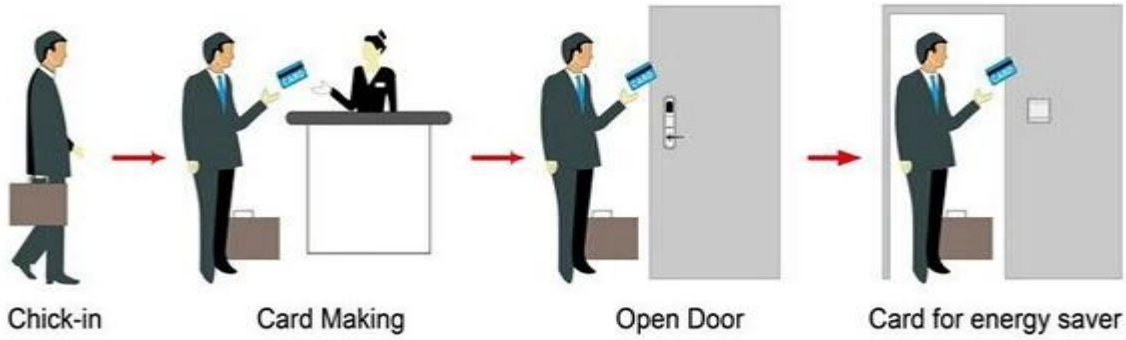

**نظام بي-8320 بما في ذلك**

- A: MIFARE® (فعل فندق بطاقة، (استخدام مع أوسب ميناء بطاقة التشفير والبرمجيات
- b: (تميك بطاقة فندق قفل، (استخدام مع أوسب ميناء بطاقة التشفير والبرمجيات
- c: (م قفل الفندق، (استخدام مستقل، لا حاجة البرمجيات

### Smart Card Basic Function