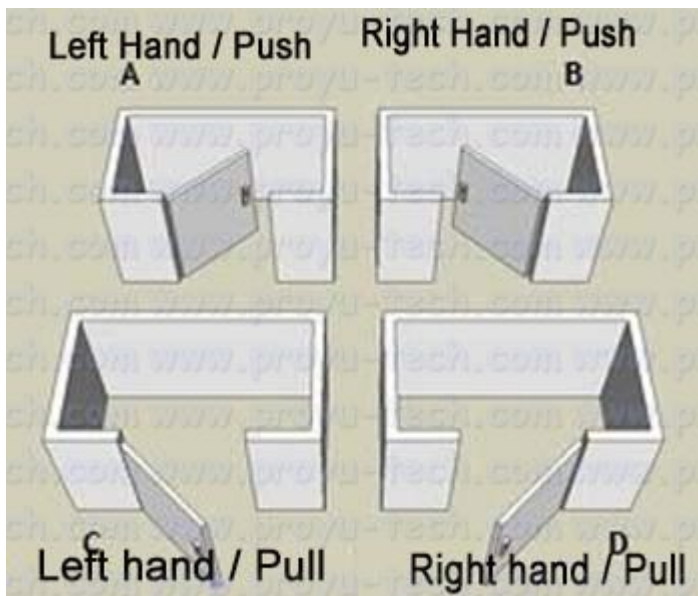

(عند وضع النظام، من فضلك قل لنا أي طريقة التعامل مع تحتاج إلى أفعال (اليمن أو اليسار