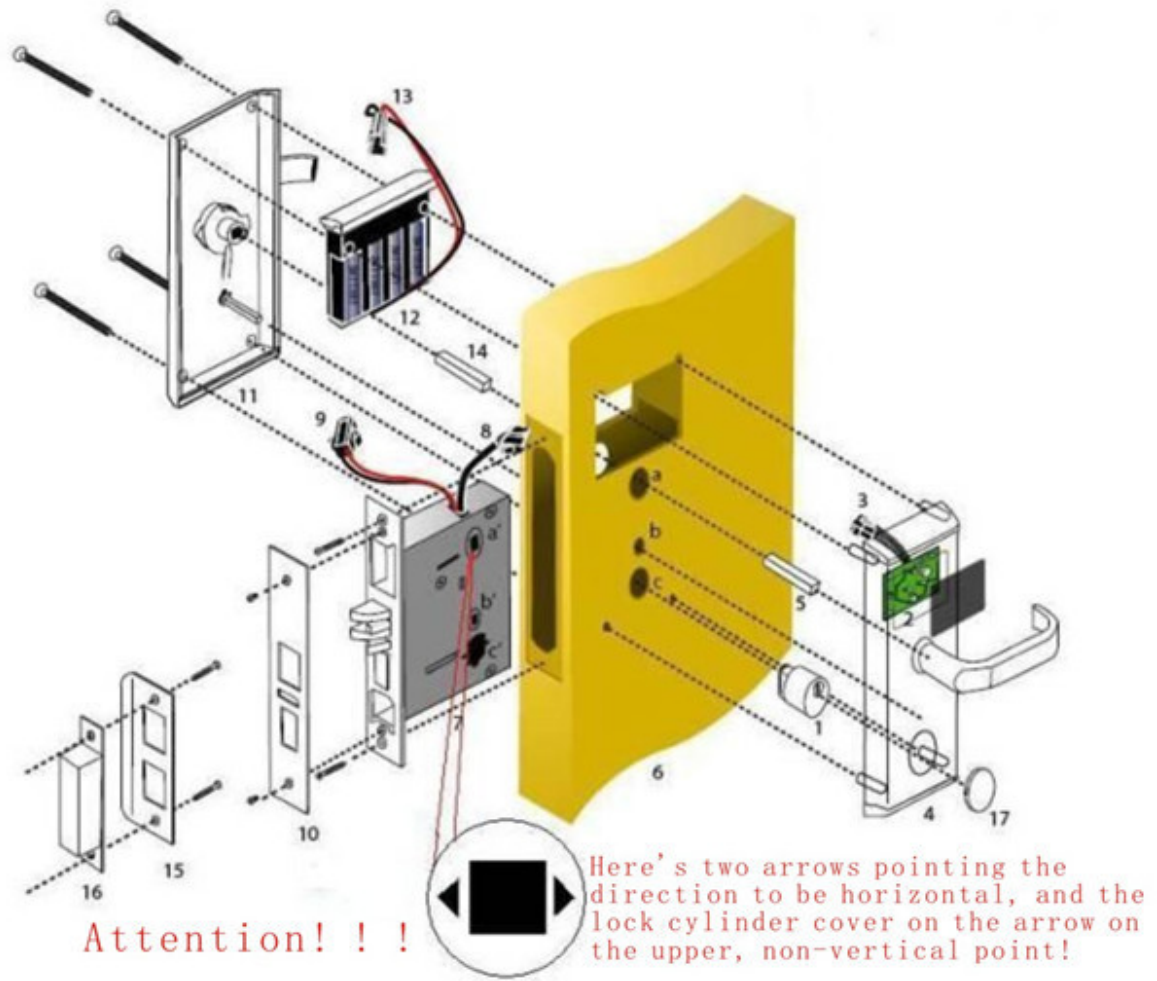

(عند وضع النظام، من فضلك قل لنا أي طريقة التعامل مع تحتاج إلى أفعال (اليمن أو اليسار

يظهر في الصورة: