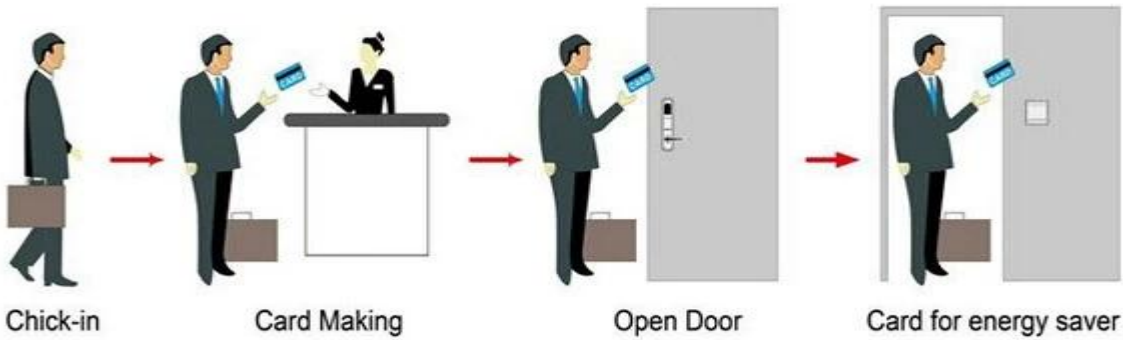

المورد: بطاقة تماس فندق قفل المورد، عالية الأمن إيك بطاقة الشركة، البلاستيك إيك شركة بطاقة الصين

Smart Card Basic Function

Smart Card Extensive Function

MIFARE®
 304
 10
 $5 \geq$ CM
 4 6
 30 &
 200 &
 0.8
 0.1 & S
 60-32
 1:
 2003/2007 / 2000 /
 8181-

HOTEL LOCK SYSTEM ONE-CARD-PASS

1. 門鎖系統 門鎖 --- (門鎖系統 門鎖 = 門鎖系統) 門鎖 [門鎖系統-門鎖系統-門鎖-門鎖](#)
2. Encoder (1pcs / 門鎖系統 門鎖 門鎖 --- (門鎖
3. Switch (門鎖系統 門鎖 門鎖 --- (門鎖系統 門鎖 = 門鎖系統
4. Cards (門鎖系統 門鎖 ---- (門鎖系統 門鎖 門鎖 3 = 門鎖系統
5. 門鎖系統 門鎖 門鎖 門鎖 門鎖 門鎖 門鎖 門鎖 門鎖 門鎖 門鎖 ---- (門鎖系統 門鎖 / 門鎖 1) 門鎖 門鎖 .5
6. Self 門鎖系統 門鎖系統 門鎖系統 門鎖 ---- (門鎖系統) 門鎖系統 門鎖系統.