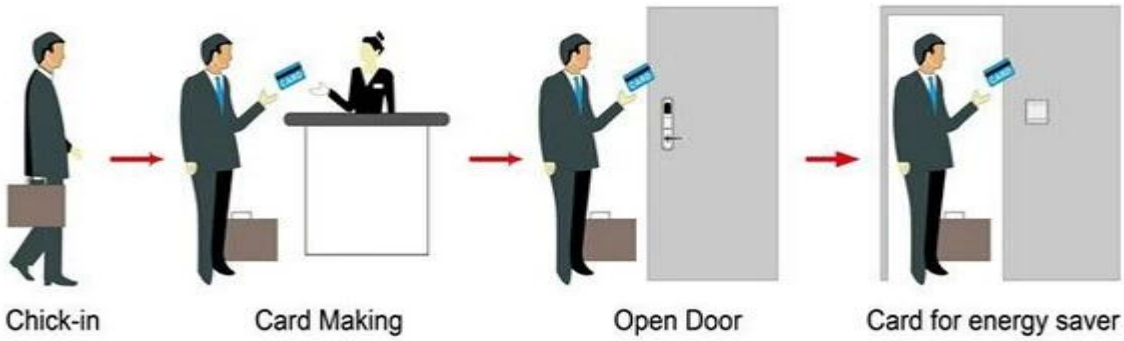

فعل الباب بدون مفتاح الصين بما في ذلك:

- A: MIFARE® (فعل فندق بطاقة، استخدام مع أوسب ميناء بطاقة التشفير والبرمجيات)
- b: (تيميك بطاقة فندق فعل، استخدام مع أوسب ميناء بطاقة التشفير والبرمجيات)
- C: (م فقل الفندق، استخدام مستقل، لا حاجة البرمجيات)

Smart Card Basic Function

Smart Card Extensive Function

0.8 0.1 60-32
 S
 : 1
 2003/2007 / 2000

HOTEL LOCK SYSTEM ONE-CARD-PASS

1. 門鎖系統 --- (門鎖系統 門鎖 = 門鎖系統) 門鎖 [RF卡門鎖系統](#)
2. Encoder (1pcs / 門鎖系統 門鎖 門鎖系統 --- (門鎖
3. Switch (門鎖系統 門鎖 門鎖系統 --- (門鎖系統 門鎖 = 門鎖系統
4. Cards (門鎖系統 門鎖 ---- (門鎖系統 門鎖 門鎖 3 = 門鎖系統
5. 門鎖系統 門鎖 門鎖系統 門鎖 門鎖系統 門鎖 門鎖系統 ---- (門鎖系統 門鎖 / 門鎖 1) 門鎖 門鎖 .5
6. Self 門鎖系統 門鎖系統 門鎖 ---- (門鎖系統) 門鎖系統 門鎖系統.