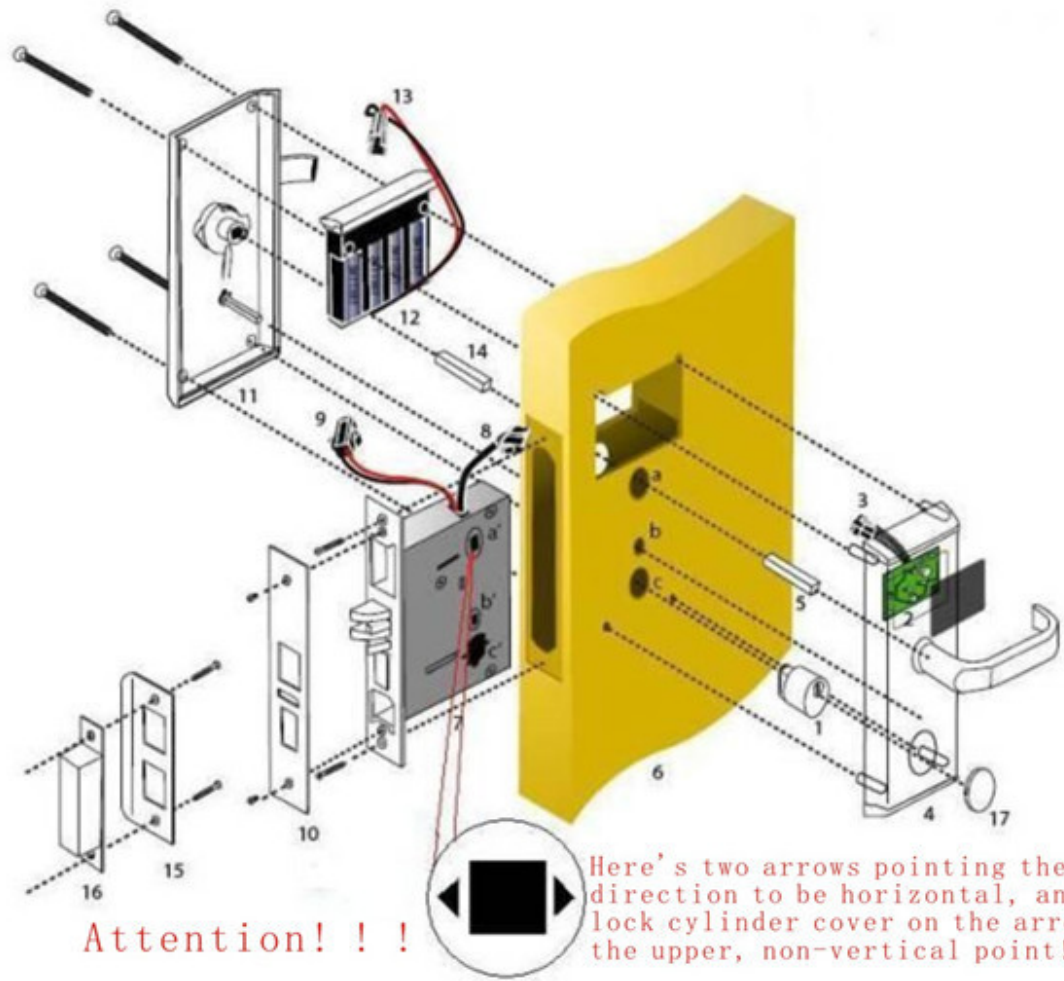

(عند وضع النظام، من فضلك قل لنا أي طريقة التعامل مع تحتاج إلى أفعال (اليمن أو اليسار

يظهر في الصورة: