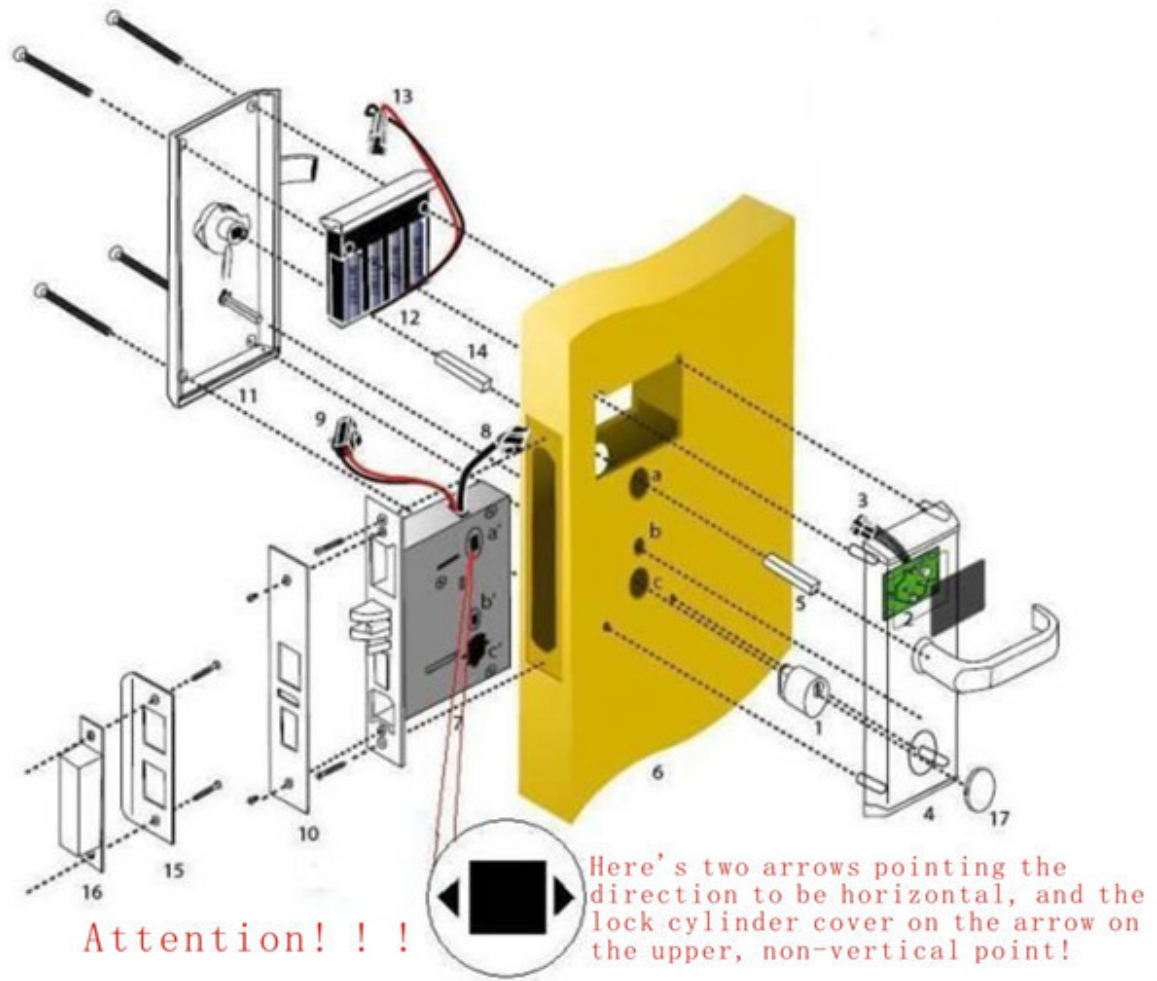

%الكاذبة معدل الرفض): (1 FRR

FAR (%0.0001: الكاذبة معدل القبول):

9 قطع امدادات الطاقة:

242 mm X 77MM غطاء الحجم:

التركيب:

(عند وضع النظام، من فضلك قل لنا ما هي طريقة التعامل مع لا تحتاج لأفعال (اليمن أو اليسار