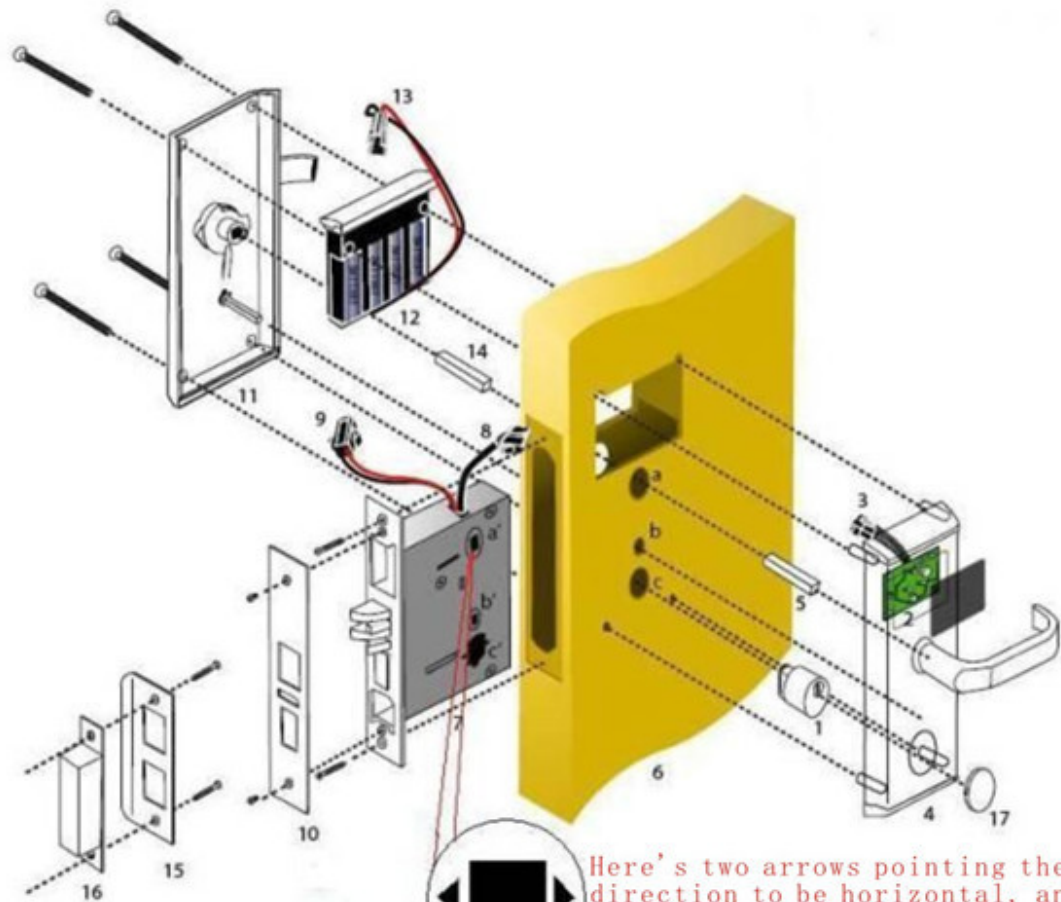

وتفاعل وكلمة المرور قفل الإلكترونية للمنزل / المكتب بي-8831-ي

المقدمة:

بطاقة ممر K كلمة السر و ميفار® بطاقة تستخدم المكاتب، أقفال آمنة الفكرية المنزلية هي أجزاء من ميفار® الكلاسيكية 1 النظام. و ميفار® بطاقة يمكن استخدامها في معدات أخرى من بطاقة واحدة ممر. وطائف نظام القفل هي قوية جدا وسهلة التشغيل. يمكن أن تكون الأقفال في حالة مفتوحة مشتركة. إذا لم يتم تأمين الباب بشكل جيد، فيل قفل جعل إشارة تلقائيا. يتم تكوين جميع كلمات السر و بطاقات فتح الباب من قبل العملاء، للحد من التسريبات. و ميفار® بطاقات من النظام هو من الاستخدامات الشائعة، مثل العقارات السكنية، الخبز الكثير، الخ. أقفال ينطبق على المكاتب الحديثة، مباني المكاتب، هابت الطبقة الشقق، فلل وهلم جرا. هناك وضعين لفتح ميفار® بطاقات وكلمة المرور تستخدم المكاتب، جنبا إلى جنب مع نظام القفل المنزلية.

الوظائف والعروض:

1. نوع البطاقة: ميفار® بطاقة التعريفي
2. يمكن تعيين أوضاع فتح القفل حسب اختيارك. استخدام ميفار® بطاقات أو كلمات السر بشكل منفصل لفتح / ميفار فقط® بطاقات وكلمة المرور المستخدمة معا يمكن فتح الأقفال.
3. يتم تعيين بطاقات عن طريق قفل قفل والبرامج ليست هناك حاجة. 2 بطاقات إدارة و 200 بطاقات على الأكثر.
4. كلمات السر يمكن تعديلها حسب اختيارك. 1 كلمة مرور إدارة و 50 كلمة السر فتح الباب على الأكثر.
5. رموز فوضوي يمكن استخدامها عند إدخال كلمات المرور. 12 رقما على الأكثر.
6. يمكنك تعيين القفل في الدولة المفتوحة المشتركة.
7. إنذار من خطأ إقفال
8. بيان عدم وجود الجهد
9. البطاريات توفير الطاقة. يمكن استخدام مصدر خارجي.

التركيب:

Attention!!!

Here's two arrows pointing the direction to be horizontal, and the lock cylinder cover on the arrow on the upper, non-vertical point!

[مكتب / المنزل الحيوي كلمة السر قفل المصنع](#)

(عند وضع النظام، من فضلك قل لنا أي طريقة التعامل مع تحتاج إلى أقفال (اليمن أو اليسار)