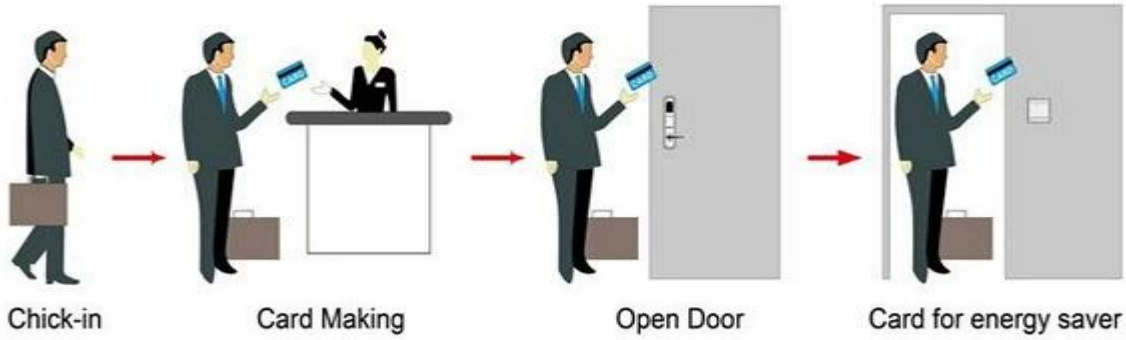

نظام بي-8320 بما في ذلك

- A: MIFARE® (فعل فندق بطاقة، (استخدام مع أوسب ميناء بطاقة التشفير والبرمجيات
- b: (تميك بطاقة فندق قفل، (استخدام مع أوسب ميناء بطاقة التشفير والبرمجيات
- c: (م قفل الفندق، (استخدام مستقل، لا حاجة البرمجيات

Smart Card Basic Function

Smart Card Extensive Function

0.8

0.1 & S

60-32

1 :

2003/2007 / 2000 /

HOTEL LOCK SYSTEM ONE-CARD-PASS