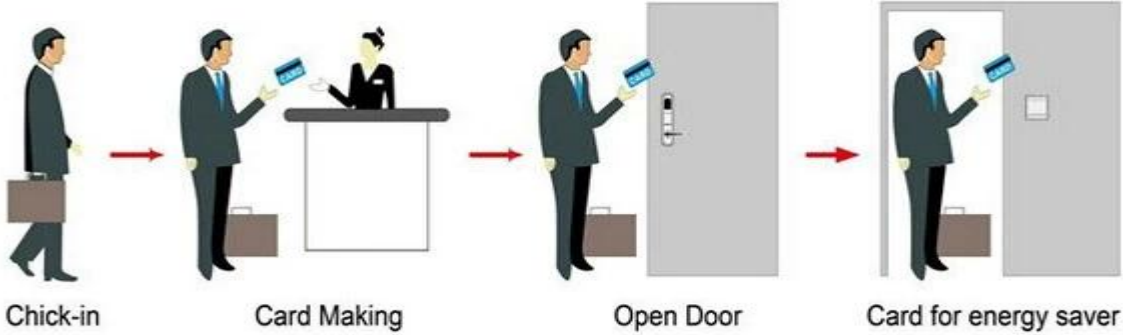

PY-8391 قفل الكورية تتفاعل الباب دون مفتاح القفل الصين

الترددات اللاسلكية الفندق الباب قفل النظام بما في ذلك:
 بطاقة التشفير والبرمجيات USB بطاقة الفندق قفل, (استخدام مع منفذ MIFARE ج:
 بطاقة التشفير والبرمجيات USB ب: تيميك بطاقة الفندق قفل, (استخدام مع منفذ
 فندق م قفل, (استخدام مستقل, أي الحاجة إلى برامج C:

Smart Card Basic Function

Smart Card Extensive Function

PY-8393

0.8
 0.1 >
 60-32
 OEM
 Windows XP/2000/2003/2007
 USB

PY-8391

HOTEL LOCK SYSTEM ONE-CARD-PASS

1. 1) 2) 3) 4) 5) 6)

□□□□ □□□□ □□□□□: