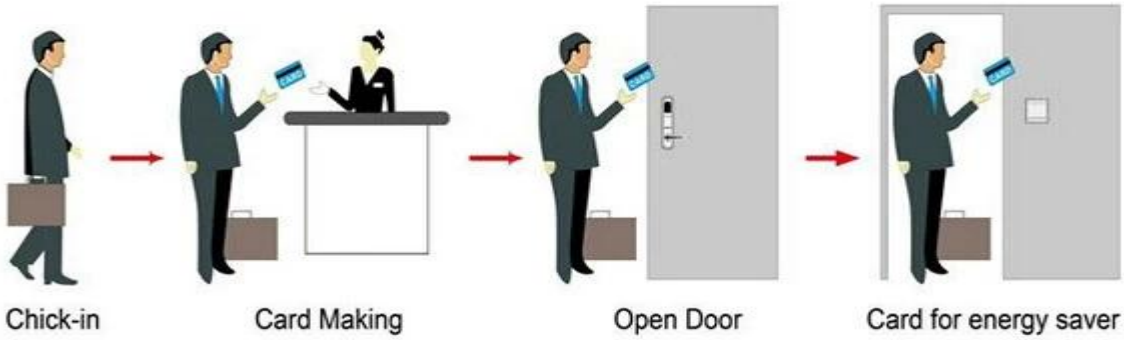

مفتاح بطاقة إلكترونية الفندق الباب فكل بما في ذلك

A: MIFARE® استخدام مع منفذ (بطاقة التشفير والبرمجيات) USB بطاقة الفندق فكل, (استخدام مع منفذ (بطاقة التشفير والبرمجيات) USB ب: تيميك بطاقة الفندق فكل, (استخدام مع منفذ فندق م فكل, (استخدام مستقل, أي الحاجة إلى برامج C:

Smart Card Basic Function

Smart Card Extensive Function

0.8
 0.1 >
 60-32
 OEM
 Windows XP/2000/2003/2007
 USB

PRODUCT DISPLAY

HOTEL LOCK SYSTEM ONE-CARD-PASS

1. 0000 00000000 0000000000 00000 000 00000 (qty = 00000 0000---(00000
- 1) 00000000 .2pcs/000000000 00000 0000 0000000---(00000
- 00000000 00 .3 (qty = 0000000 000 0000000---(00000
- 00000000 .4 (qty = 3 000000 0000---(0000000 0000 00 00000
- 1) 000000000 000000 000000 00000 5pcs/00 00000 0000000000 0000000 000000 0000 0000000---(00000000 0000000000 000000
- 000000 00000000 0000000000 0000---(00000000) 00000000000 0000000 000000 .6.