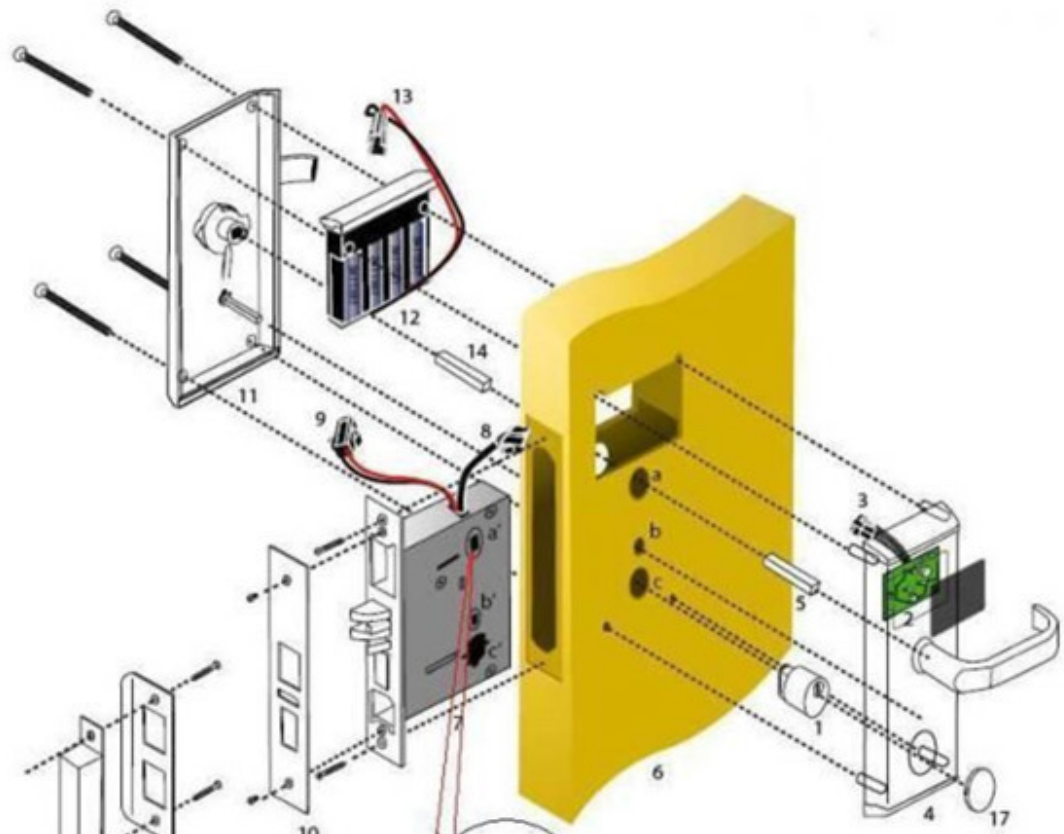

وتفاعل وكلمة المرور قفل الإلكترونية للمنزل / المكتب بي-8831-ي

□□□□□□ □□□□□□□□ □□□□□□□□ □□□□

المقدمة:

بطاقة ممر K كلمة السر و ميفار® بطاقة تستخدم المكاتب، أقفال آمنة الفكرية المنزلية هي أجزاء من ميفار® الكلاسيكية 1 النظام. و ميفار® بطاقة يمكن استخدامها في معدات أخرى من بطاقة واحدة ممر. وظائف نظام القفل هي قوية جدا وسهلة التشغيل. يمكن أن تكون الأقفال في حالة مفتوحة مشتركة. إذا لم يتم تأمين الباب بشكل جيد، فيل قفل جعل إشارة تلقائيا. يتم تكوين جميع كلمات السر و بطاقات فتح الباب من قبل العملاء، للحد من التسريبات. و ميفار® بطاقات من النظام هو من الاستخدامات الشائعة، مثل العقارات السكنية، الخبز الكثير، الخ. أقفال ينطبق على المكاتب الحديثة، مباني المكاتب، هابت الطبقة الشقق، فلل وهلم جرا. هناك وضعين لفتح ميفار® بطاقات وكلمة المرور تستخدم المكاتب، جنبا إلى جنب مع نظام القفل المنزلية.

قفل الباب بدون مفتاح الصين

الوظائف والعروض:

1. نوع البطاقة: ميفار® بطاقة التعريفي
2. يمكن تعيين أوضاع فتح القفل حسب اختيارك. استخدام ميفار® بطاقات أو كلمات السر بشكل منفصل لفتح / ميفار فقط® بطاقات وكلمة المرور المستخدمة معا يمكن فتح الأقفال.
3. يتم تعيين بطاقات عن طريق قفل قفل والبرامج ليست هناك حاجة. 2 بطاقات إدارة و 200 بطاقات على الأكثر.
4. كلمات السر يمكن تعديلها حسب اختيارك. 1 كلمة مرور إدارة و 50 كلمة السر فتح الباب على الأكثر.
5. رموز فوضوي يمكن استخدامها عند إدخال كلمات المرور. 12 رقما على الأكثر.
6. يمكنك تعيين القفل في الدولة المفتوحة المشتركة.
7. إنذار من خطأ إقفال
8. بيان عدم وجود الجهد
9. البطاريات توفير الطاقة. يمكن استخدام مصدر خارجي.

التركيب:

Attention!!!

Here's two arrows pointing the direction to be horizontal, and the lock cylinder cover on the arrow on the upper, non-vertical point!

(عند وضع النظام، من فضلك قل لنا أي طريقة التعامل مع تحتاج إلى أفعال (اليمن أو اليسار