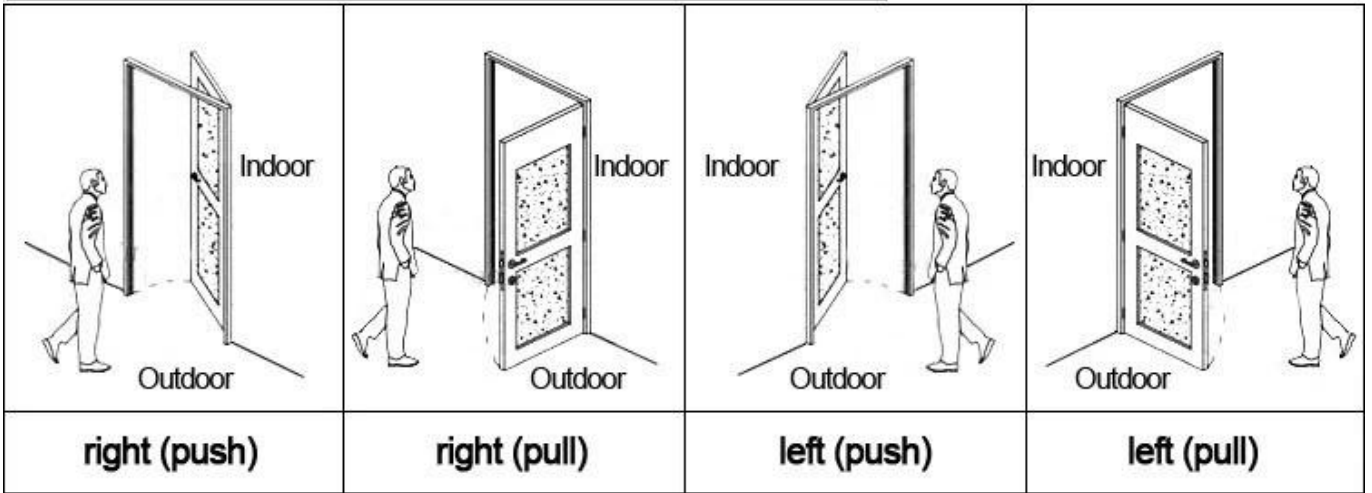

Please confirm door opening direction as below 4 types: