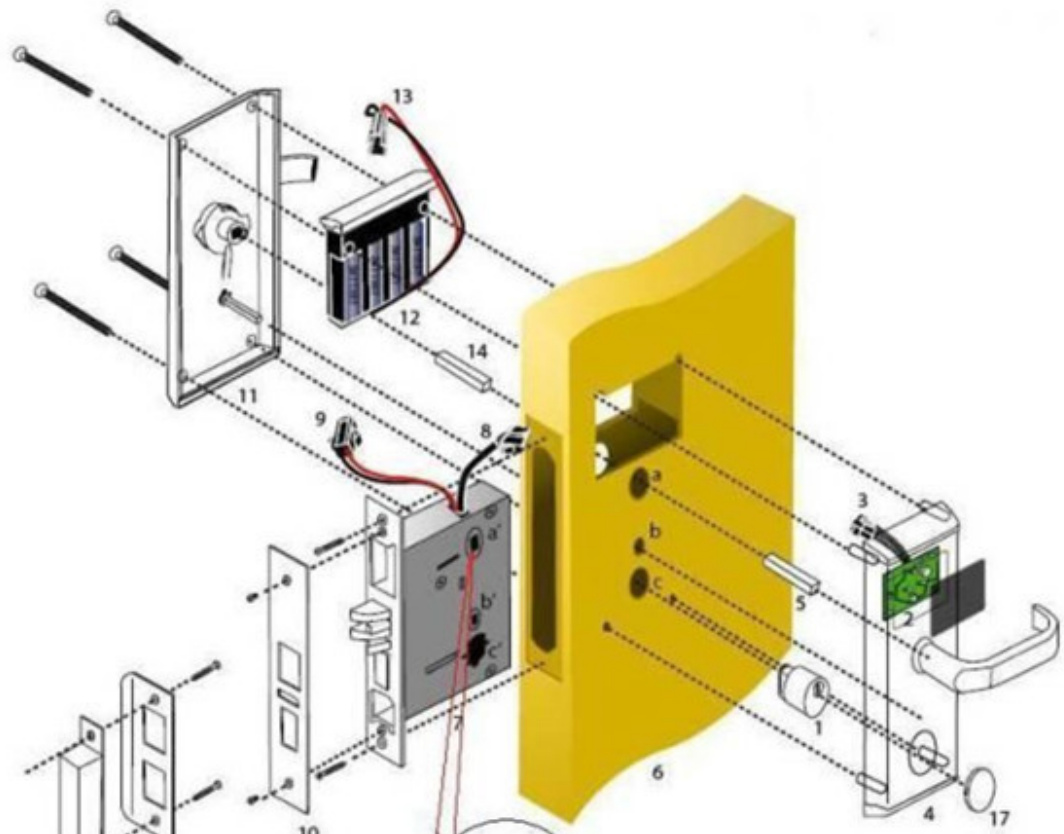

منزل / مكتب رفيد لوحة المفاتيح الرقمية قفل الباب بي-8831-خ

نظام قفل الباب الإلكتروني للفنادق، فندق أفعال الموردين الصين، الحملة فندق نظام قفل الباب

المقدمة:

بطاقة ممر K كلمة السر و ميفار® بطاقة تستخدم المكاتب، أقفال آمنة الفكرية المنزلية هي أجزاء من ميفار® الكلاسيكية 1 النظام. و ميفار® بطاقة يمكن استخدامها في معدات أخرى من بطاقة واحدة ممر. وظائف نظام القفل هي قوية جدا وسهلة التشغيل. يمكن أن تكون الأقفال في حالة مفتوحة مشتركة. إذا لم يتم تأمين الباب بشكل جيد، فيل قفل جعل إشارة تلقائيا. يتم تكوين جميع كلمات السر و بطاقات فتح الباب من قبل العملاء، للحد من التسريبات. و ميفار® بطاقات من النظام هو من الاستخدامات الشائعة، مثل العقارات السكنية، الخبز الكثير، الخ. أقفال ينطبق على المكاتب الحديثة، مباني المكاتب، هابت الطبقة الشقق، فلل وهلم جرا. هناك وضعين لفتح ميفار® بطاقات وكلمة المرور تستخدم المكاتب، جنبا إلى جنب مع نظام القفل المنزلية.

الوظائف والعروض:

1. نوع البطاقة: ميفار® بطاقة التعريفي
2. يمكن تعيين أوضاع فتح القفل حسب اختيارك. استخدام ميفار® بطاقات أو كلمات السر بشكل منفصل لفتح / ميفار فقط® بطاقات وكلمة المرور المستخدمة معا يمكن فتح الأقفال.
3. يتم تعيين بطاقات عن طريق قفل قفل والبرامج ليست هناك حاجة. 2 بطاقات إدارة و 200 بطاقات على الأكثر.
4. كلمات السر يمكن تعديلها حسب اختيارك. 1 كلمة مرور إدارة و 50 كلمة السر فتح الباب على الأكثر.
5. رموز فوضوي يمكن استخدامها عند إدخال كلمات المرور. 12 رقما على الأكثر.
6. يمكنك تعيين القفل في الدولة المفتوحة المشتركة.
7. إنذار من خطأ إقفال
8. بيان عدم وجود الجهد
9. البطاريات توفير الطاقة. يمكن استخدام مصدر خارجي.

التركيب:

Attention!!!

Here's two arrows pointing the direction to be horizontal, and the lock cylinder cover on the arrow on the upper, non-vertical point!

(عند وضع النظام، من فضلك قل لنا أي طريقة التعامل مع تحتاج إلى أفعال (اليمن أو اليسار