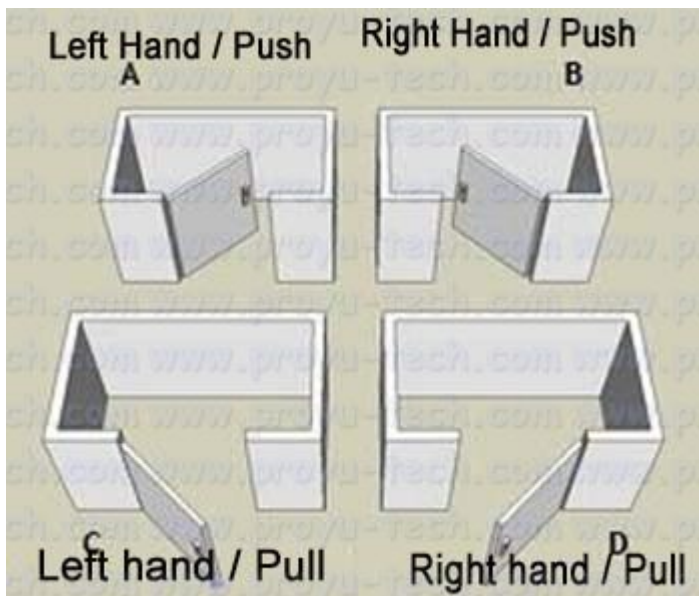

Y-ذكي الرئيسية / مكتب رف بطاقة الأمن قفل الباب مع لوحة المفاتيح بي-8831

عالية الأمن آلة الحضور بالحملة، قوانغتشو إيك بطاقة الشركة، رفيد نظام مراقبة الدخول

المقدمة:

بطاقة ممر K كلمة السر و ميفار® بطاقة تستخدم المكاتب، أقفال آمنة الفكرية المنزلية هي أجزاء من ميفار® الكلاسيكية 1 النظام. و ميفار® بطاقة يمكن استخدامها في معدات أخرى من بطاقة واحدة ممر. وظائف نظام القفل هي قوية جدا وسهلة التشغيل. يمكن أن تكون الأقفال في حالة مفتوحة مشتركة. إذا لم يتم تأمين الباب بشكل جيد، فيل قفل جعل إشارة تلقائيا. يتم تكوين جميع كلمات السر وبطاقات فتح الباب من قبل العملاء، للحد من التسريبات. و ميفار® بطاقات من النظام هو من الاستخدامات الشائعة، مثل العقارات السكنية، الخبز الكثير، الخ. أقفال ينطبق على المكاتب الحديثة، مباني المكاتب، هابت الطبقة الشقق، فلل وهلم جرا. هناك وضعين لفتح ميفار® بطاقات وكلمة المرور تستخدم المكاتب، جنبا إلى جنب مع نظام القفل المنزلية.

الوظائف والعروض:

1. نوع البطاقة: ميفار® بطاقة التعريفي
2. يمكن تعيين أوضاع فتح القفل حسب اختيارك. استخدام ميفار® بطاقات أو كلمات السر بشكل منفصل لفتح / ميفار فقط®
- بطاقات وكلمة المرور المستخدمة معا يمكن فتح الأقفال.
3. يتم تعيين بطاقات عن طريق قفل قفل والبرامج ليست هناك حاجة. 2 بطاقات إدارة و 200 بطاقات على الأكثر.
4. كلمات السر يمكن تعديلها حسب اختيارك. 1 كلمة مرور إدارة و 50 كلمة السر فتح الباب على الأكثر.
5. رموز فوضوي يمكن استخدامها عند إدخال كلمات المرور. 12 رقما على الأكثر.
6. يمكنك تعيين القفل في الدولة المفتوحة المشتركة.
7. إنذار من خطأ إقفال
8. بيان عدم وجود الجهد
9. البطاريات توفير الطاقة. يمكن استخدام مصدر خارجي.

التركيب:

(عند وضع النظام، من فضلك قل لنا أي طريقة التعامل مع تحتاج إلى أفعال (اليمن أو اليسار

يظهر في الصورة: