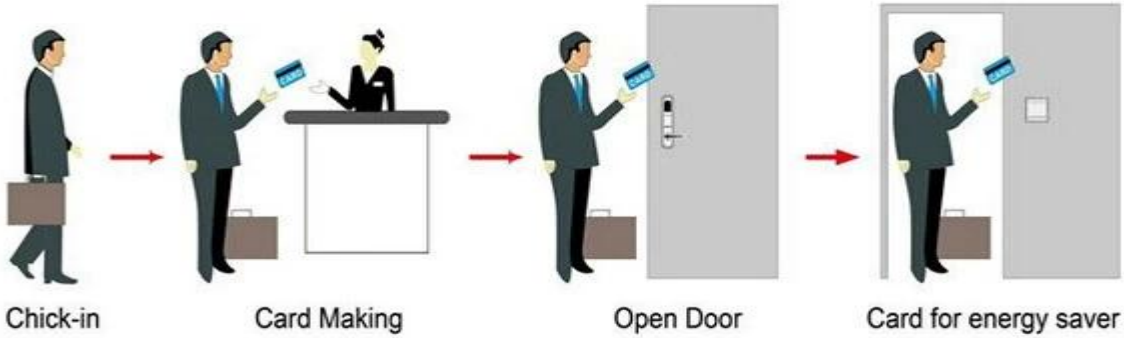

الباب دون مفتاح القفل الصين بما في ذلك

A: MIFARE® (بطاقة التشفير والبرمجيات) USB بطاقة الفندق قفل، (استخدام مع منفذ
بطاقة التشفير والبرمجيات USB ب: تيميك بطاقة الفندق قفل، (استخدام مع منفذ
فندق م قفل، (استخدام مستقل، أي الحاجة إلى برامج C:

Smart Card Basic Function