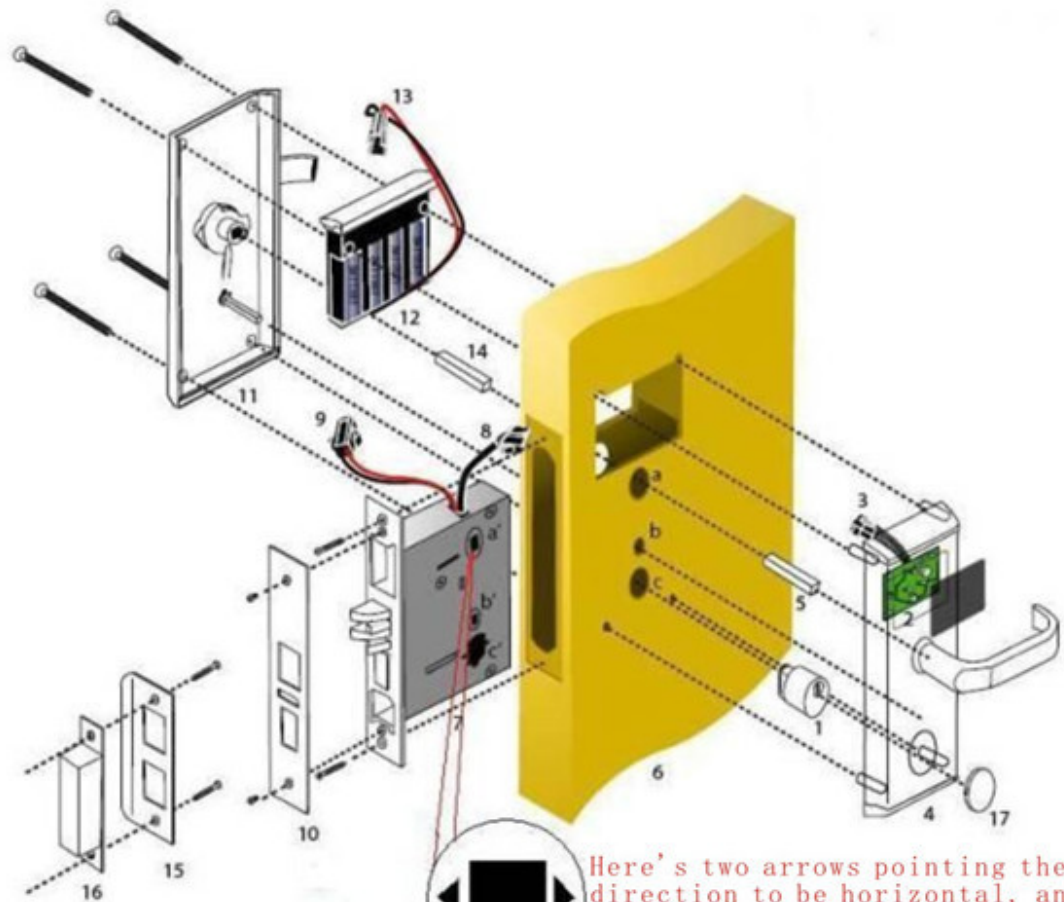

## ج-8821-PY الرقمية قفل لوحة المفاتيح RFID منزل / المكتب بطاقة

### مقدمة:

الكلاسيكية 1 MIFARE® البطاقة المستخدمة المكاتب وأقفال آمنة الفكرية المنزلية هي جزء من MIFARE® كلمة المرور و يمكن استخدام البطاقة في غيرها من المعدات من واحدة بطاقة مرور. وظائف نظام القفل هي MIFARE® بطاقة نظام باس. و قوية جدا وسهلة التشغيل. يمكن أقفال يكون في حالة فتح المشتركة. إذا لم يتم تأمين الباب جيدا، وفيل قفل جعل مؤشر بطاقات من هذا MIFARE® تلقائيا. يتم تكوين كل كلمات السر وبطاقات فتح الباب من قبل العملاء، للتخفيف من التسريبات. و النظام هو من الاستخدامات الشائعة، مثل المناطق السكنية، والكثير التغليف، الخ. أقفال ينطبق على المكاتب الحديثة، ومباني بطاقات والمكاتب كلمة المرور المستخدمة، جنبا MIFARE® المكاتب والشقق فئة هابت والفيلات وهلم جرا. هناك وضعان لفتح إلى جنب مع نظام قفل المنزلية.

### وظائف والعروض:

1. نوع البطاقة MIFARE® تعريفية
2. يمكن تعيين قفل فتح وسائط عن طريق اختيارك. استخدام بطاقات أو كلمات المرور بشكل منفصل لفتح / فقط MIFARE®
3. يتم تعيين البطاقات من قبل القفل وليس هناك حاجة البرمجيات. بطاقات الإدارة 2 و 200 بطاقات على الأكثر. system
4. ويمكن تعديل كلمات السر التي تختارها. 1 إدارة كلمة المرور و 50 فتح الباب كلمات السر على الأكثر.
5. رموز فوضوي عند إدخال كلمة السر. 12 رقما على الأكثر.
6. يمكنك تعيين قفل في حالة فتح المشتركة.
7. إنذار من الإنتهاء الكاذبة
8. بيان تفتقر إلى من الجهد
9. بطاريات توفير الطاقة. يمكن استخدام مصدر خارجي.

### التركيب:

Attention!!!

Here's two arrows pointing the direction to be horizontal, and the lock cylinder cover on the arrow on the upper, non-vertical point!

(عند وضع النظام، من فضلك قل لنا ما هي طريقة التعامل مع لا تحتاج لأفعال (اليمن أو اليسار