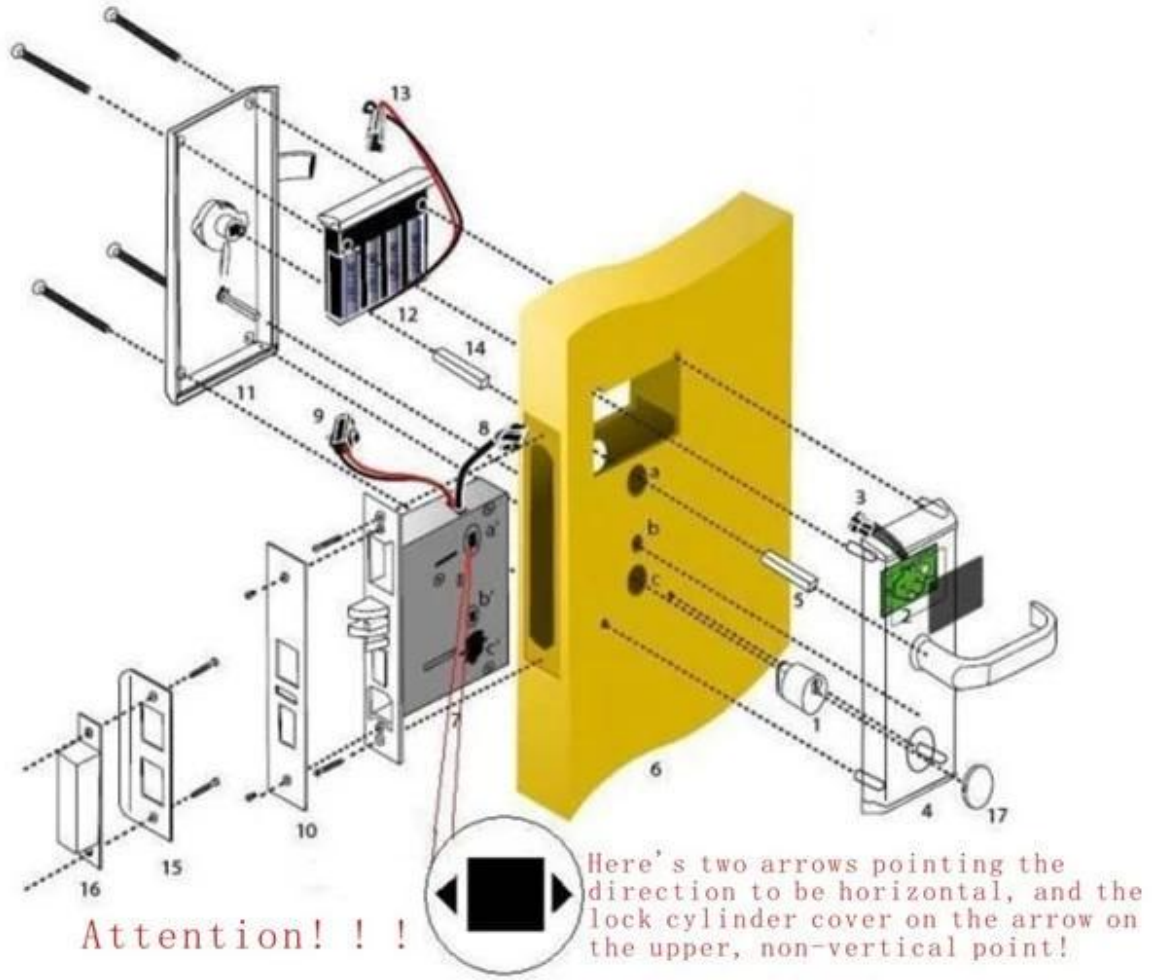

قفل باب الفندق بما في ذلك RF

(ميناء بطاقة التشفير والبرمجيات USB لقفل الفندق، (استخدام مع MIFARE® بطاقة A)
(ميناء بطاقة التشفير والبرمجيات USB قفل الفندق بطاقة، (استخدام مع TEMIC B)
(قفل الفندق، (استخدام مستقل، لا حاجة البرمجيات EM C)

الميزات الرئيسية لدينا الذكي فندق البطاقة الذكية قفل الباب

1. ومزورة من قبل سبائك الزنك (الفولاذ المقاوم للصدأ أو النحاس) مرة واحدة، مع اجراءات امنية مشددة وطبيعة صلابة.
2. جدا الأساسية قليلا رقيقة من قفل، وهذا يجعل من الكسر إلى الباب أقل قدر ممكن عند اتخاذ الثقب Intellectual أنا.
3. مقبض مجانا، لمنع الضغط الخارجي من تخريب البنية الداخلية. حياة العمل طويلة.
4. نحن اختبار كل لوحات الدارات الكهربائية لضمان حياتها فترة.

Product بعض صور أخرى من لدينا

المواصفات الفنية:

كيفية تثبيت لدينا الذكي فندق البطاقة الذكية قفل الباب

شهادة لدينا المنتج

او ك وخطوات برنامج العمل

هل يمكن لتوفير الطاقة التبديل، Also، one الكمبيوتر (لتثبيت البرنامج)، وبطاقة التشفير، البطاقات، والأقفال هي قاعدة - تستطيع أن ترى في إرفاق الصور..as system..as جامع البيانات إلى