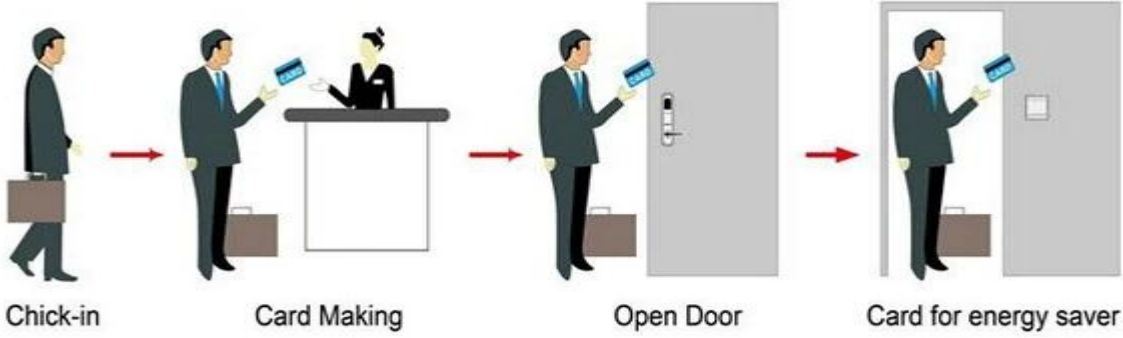

الجملة فندق نظام قفل الباب مع كتره بيع بي-8011-3

رف فندق نظام قفل الباب بما في ذلك:

- A: MIFARE® (فعل فندق بطاقة، (استخدام مع أوسب ميناء بطاقة التشفير والبرمجيات
- b: (تيميك بطاقة فندق قفل، (استخدام مع أوسب ميناء بطاقة التشفير والبرمجيات
- C: إم قفل الفندق، (استخدام مستقل، لا حاجة البرمجيات

Smart Card Basic Function

Smart Card Extensive Function

0.8

0.1 &

60-32

1 :

2003/2007 / 2000 /

HOTEL LOCK SYSTEM ONE-CARD-PASS