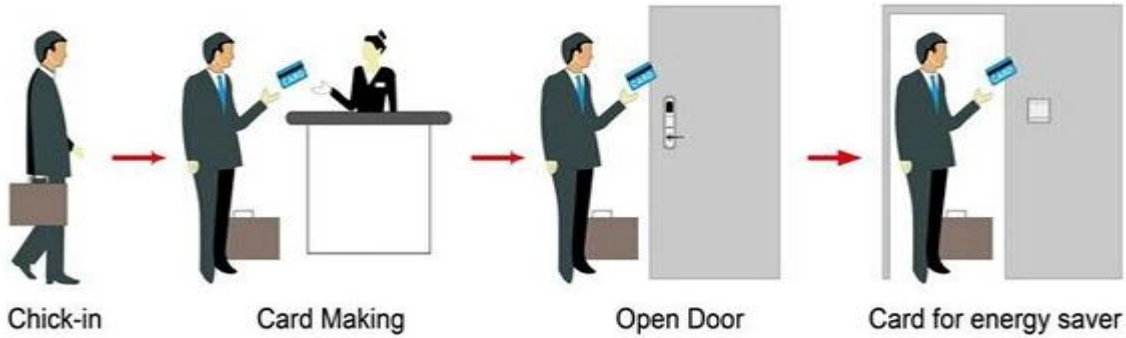

نظام بي-8320 بما في ذلك

- A: MIFARE® (فعل فندق بطاقة، (استخدام مع أوسب ميناء بطاقة التشفير والبرمجيات
- b: (تميك بطاقة فندق قفل، (استخدام مع أوسب ميناء بطاقة التشفير والبرمجيات
- c: (م قفل الفندق، (استخدام مستقل، لا حاجة البرمجيات

Smart Card Basic Function

Smart Card Extensive Function

0.8 0.1 & S
 60-32 60-32 1 :
 / 1
 2003/2007 / 2000 / 1

HOTEL LOCK SYSTEM ONE-CARD-PASS

1. 門鎖系統 門鎖 --- (門鎖系統 門鎖 = 門鎖) 門鎖 門鎖系統 門鎖系統 門鎖系統 門鎖
2. Encoder (1pcs / 門鎖系統 門鎖 門鎖 門鎖 --- (門鎖
3. Switch (門鎖系統 門鎖 門鎖 --- (門鎖系統 門鎖 = 門鎖
4. Cards (門鎖系統 門鎖 ---- (門鎖系統 門鎖 門鎖 3 = 門鎖
5. 門鎖系統 門鎖 門鎖 門鎖 門鎖 門鎖 門鎖 門鎖 門鎖 門鎖 ---- (門鎖系統 門鎖 / 門鎖 1) 門鎖 門鎖 .5
6. Self 門鎖系統 門鎖系統 門鎖 ---- (門鎖) 門鎖系統 門鎖.