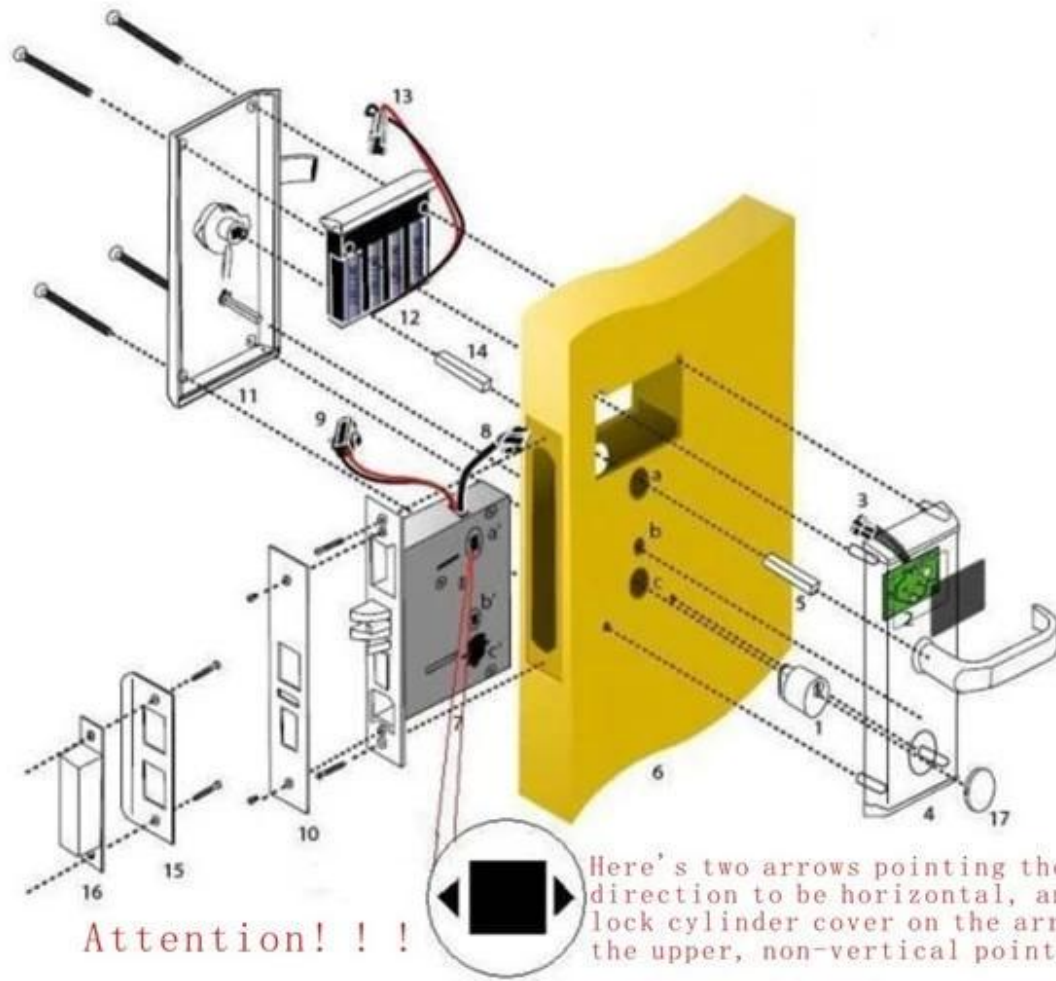

رف قفل باب الفندق بما في ذلك:

المورد: متعدد الألوان فندق كيكارد قفل المصنع، الأمن عالية مصنع قفل المغناطيسي، الأمن عالية قفل فندق المزود

- A: MIFARE® (بطاقة لقفل الفندق، (استخدام مع أوسب ميناء بطاقة التشفير والبرمجيات
b: (تيميك بطاقة فندق قفل، (استخدام مع أوسب ميناء بطاقة التشفير والبرمجيات
c: (إم قفل الفندق، (استخدام مستقل، لا حاجة البرمجيات

الميزات الرئيسية لقفل باب الفندق

1. وهو مزورة من قبل سباتك الزنك (الفولاذ المقاوم للصدأ أو النحاس) مرة واحدة، مع ارتفاع الأمن والصلابة الطبيعية.
2. أنانتكليكا رقيقة جدا قليلا الأساسية من القفل، وهذا يجعل الكسر إلى الباب أقل قدر ممكن عند صنع الثقوب.
3. مقبض حر، لمنع الإجهاد الخارجي من تخريب الهيكل الداخلي. الحياة العملية طويلة.
4. نحن اختبار كل لوحات الدوائر لضمان حياتها امتداد.

كيفية تثبيت لدينا بطاقة فندق قفل الباب

Attention!!!

Here's two arrows pointing the direction to be horizontal, and the lock cylinder cover on the arrow on the upper, non-vertical point!

شهادة من منتجنا

بعض الصور الأخرى من فندقنا قفل الباب بطاقة