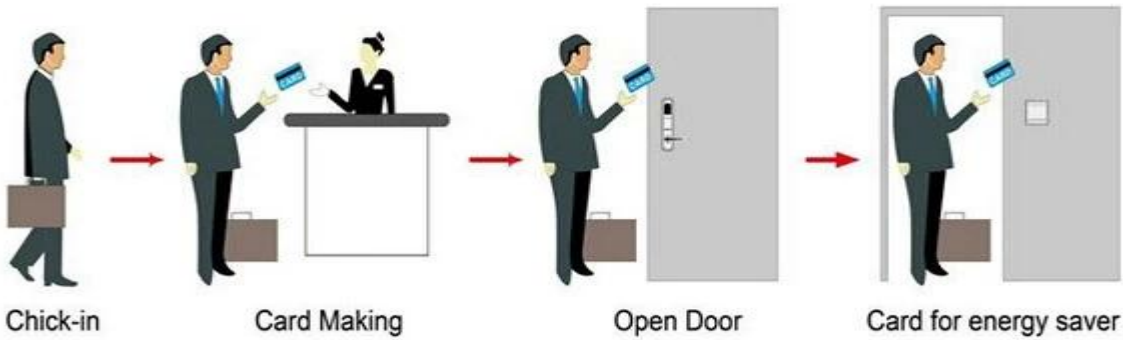

**المورد: متعدد اللغات الحضور آلة بالجملة، قفل الباب بدون مفتاح الصين، رfid نظام مراقبة الدخول**

Smart Card Basic Function

Smart Card Extensive Function

MIFARE®  
 304  
 10  
 $5 \geq$  CM  
 4 6  
 30 &  
 200 &  
 0.8  
 0.1 & S  
 60-32  
 1:  
 2003/2007 / 2000 /  
 8181-