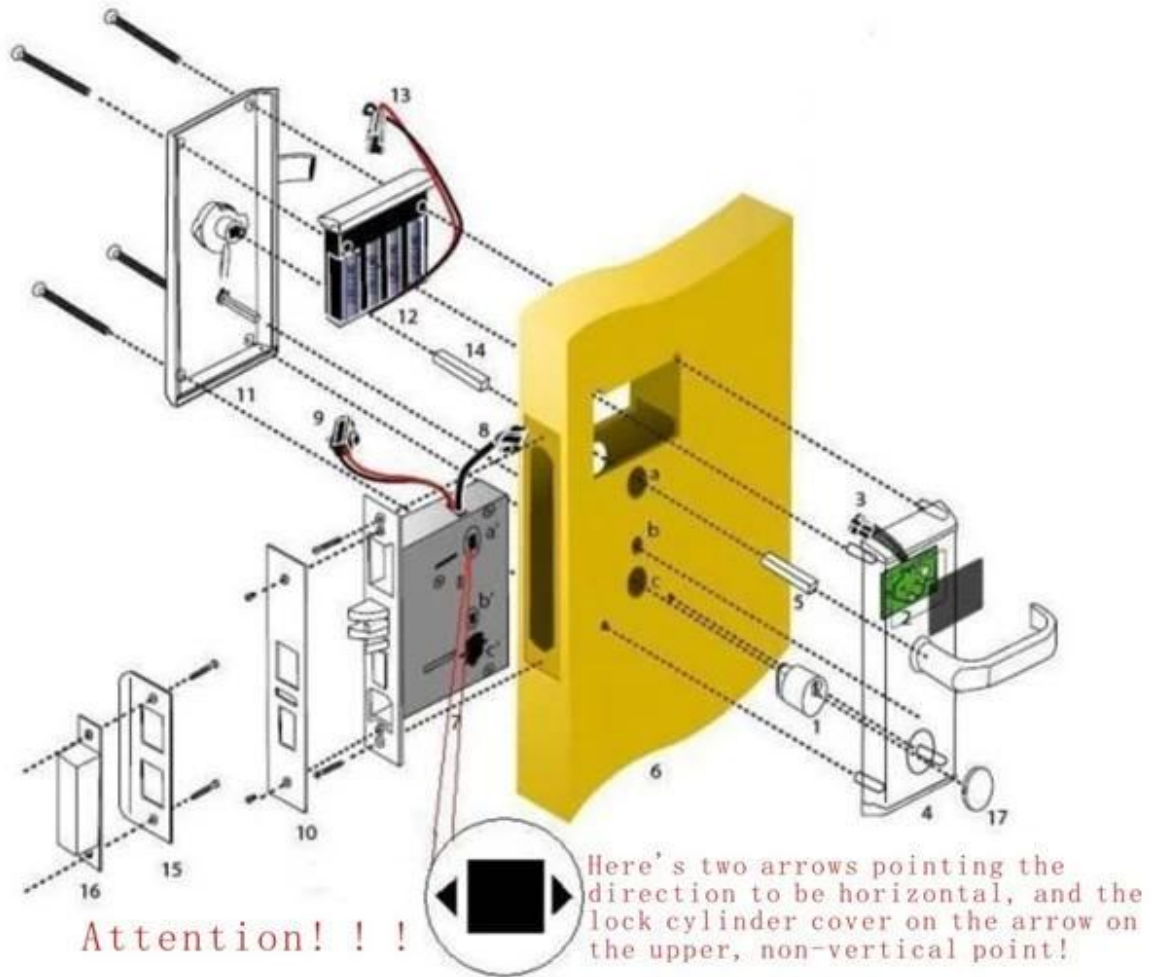

قفل باب الفندق بما في ذلك RF

A: ميناء بطاقة التشفير والبرمجيات USB لقفل الفندق، (استخدام مع MIFARE® بطاقة)

B: (ميناء بطاقة التشفير والبرمجيات USB قفل الفندق بطاقة، (استخدام مع TEMIC)

C: (قفل الفندق، (استخدام مستقل، لا حاجة البرمجيات EM)

الميزات الرئيسية لدينا فندق قفل الباب بدون مفتاح

1. ومزورة من قبل سبائك الزنك (الفولاذ المقاوم للصدأ أو النحاس) مرة واحدة، مع اجراءات امنية مشددة وطبيعة صلابة.
2. جدا الأساسية قليلا رقيقة من قفل، وهذا يجعل من الكسر إلى الباب أقل قدر ممكن عند اتخاذ الثقب Intellectual أنا.
3. مقبض مجانا، لمنع الضغط الخارجي من تخريب البنية الداخلية. حياة العمل طويلة.
4. نحن اختبار كل لوحات الدارات الكهربائية لضمان حياتها فترة.

كيفية تثبيت فندقنا بدون مفتاح قفل الباب

شهادة لدينا المنتج