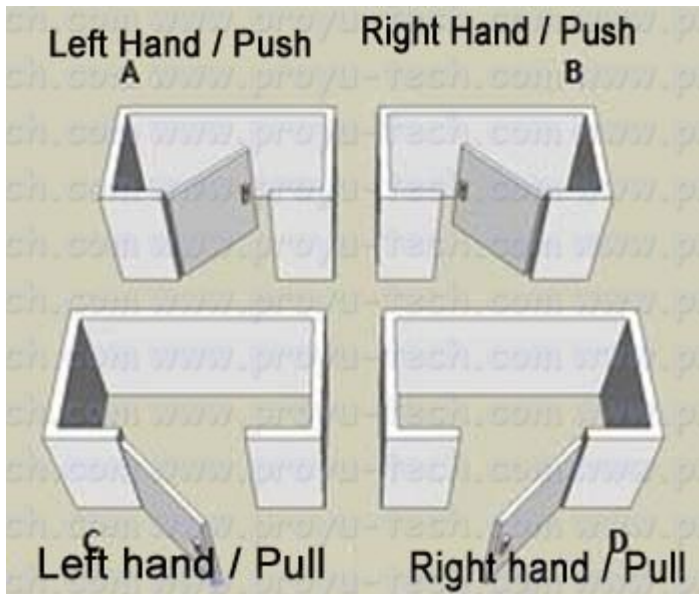

Y-ذكي الرئيسية / مكتب رف بطاقة الأمن قفل الباب مع لوحة المفاتيح بي-8831

[مكتب / المنزل الحيوي كلمة السر قفل المصنع](#)

المقدمة:

بطاقة ممر K كلمة السر و ميفار® بطاقة تستخدم المكاتب، أقفال آمنة الفكرية المنزلية هي أجزاء من ميفار® الكلاسيكية 1 النظام. و ميفار® بطاقة يمكن استخدامها في معدات أخرى من بطاقة واحدة ممر. وظائف نظام القفل هي قوية جدا وسهلة التشغيل. يمكن أن تكون الأقفال في حالة مفتوحة مشتركة. إذا لم يتم تأمين الباب بشكل جيد، فيل قفل جعل إشارة تلقائيا. يتم تكوين جميع كلمات السر وبطاقات فتح الباب من قبل العملاء، للحد من التسريبات. و ميفار® بطاقات النظام هي من الاستخدامات الشائعة، مثل العقارات السكنية، والكثير الخبز، الخ. أقفال ينطبق على المكاتب الحديثة، مباني المكاتب، هابت الطبقة الشقق، فلل وهلم جرا. هناك وضعين لفتح ميفار® بطاقات وكلمة المرور تستخدم المكاتب، جنبا إلى جنب مع نظام القفل المنزلية.

الوظائف والعروض:

1. نوع البطاقة: ميفار® بطاقة التعريفي
2. يمكن تعيين أوضاع فتح القفل حسب اختيارك. استخدام ميفار® بطاقات أو كلمات السر بشكل منفصل لفتح / ميفار فقط®
3. بطاقات وكلمة المرور المستخدمة معا يمكن فتح الأقفال.
3. يتم تعيين بطاقات عن طريق قفل قفل والبرامج ليست هناك حاجة. 2 بطاقات إدارة و 200 بطاقات على الأكثر.
4. كلمات السر يمكن تعديلها حسب اختيارك. 1 كلمة مرور إدارة و 50 كلمة السر فتح الباب على الأكثر.
5. رموز فوضوي يمكن استخدامها عند إدخال كلمات المرور. 12 رقما على الأكثر.
6. يمكنك تعيين القفل في حالة مفتوحة المشتركة.
7. إنذار من خطأ إقفال
8. بيان عدم وجود الجهد
9. البطاريات توريد الطاقة. يمكن استخدام مصدر خارجي.

التركيب:

(عند وضع النظام، من فضلك قل لنا أي طريقة مقبض تحتاج إلى أفعال (اليمن أو اليسار)

يظهر في الصورة: