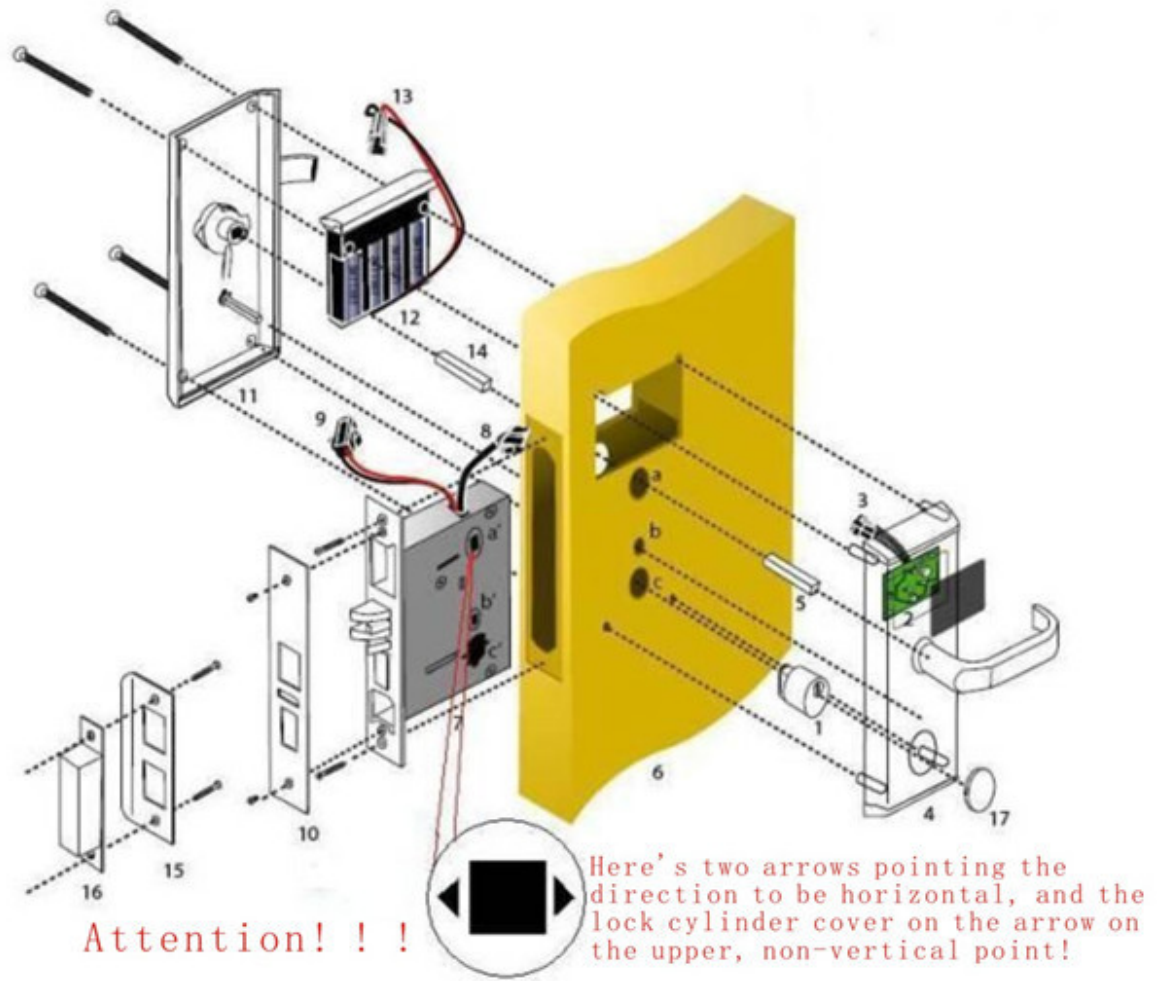

Y-ذكي الرئيسية / مكتب رف بطاقة الأمن قفل الباب مع لوحة المفاتيح بي-8831

[مكتب / المنزل الحيوي كلمة السر قفل المصنع](#)

المقدمة:

بطاقة ممر K كلمة السر و ميفار® بطاقة تستخدم المكاتب، أقفال آمنة الفكرية المنزلية هي أجزاء من ميفار® الكلاسيكية 1 النظام. و ميفار® بطاقة يمكن استخدامها في معدات أخرى من بطاقة واحدة ممر. وظائف نظام القفل هي قوية جدا وسهلة التشغيل. يمكن أن تكون الأقفال في حالة مفتوحة مشتركة. إذا لم يتم تأمين الباب بشكل جيد، فيل قفل جعل إشارة تلقائيا. يتم تكوين جميع كلمات السر وبطاقات فتح الباب من قبل العملاء، للحد من التسريبات. و ميفار® بطاقات النظام هي من الاستخدامات الشائعة، مثل العقارات السكنية، والكثير الخبز، الخ. أقفال ينطبق على المكاتب الحديثة، مباني المكاتب، هابت الطبقة الشقق، فلل وهلم جرا. هناك وضعين لفتح ميفار® بطاقات وكلمة المرور تستخدم المكاتب، جنبا إلى جنب مع نظام القفل المنزلية.

الوظائف والعروض:

1. نوع البطاقة: ميفار® بطاقة التعريفي
2. يمكن تعيين أوضاع فتح القفل حسب اختيارك. استخدام ميفار® بطاقات أو كلمات السر بشكل منفصل لفتح / ميفار فقط®
3. بطاقات وكلمة المرور المستخدمة معا يمكن فتح الأقفال.
3. يتم تعيين بطاقات عن طريق قفل قفل والبرامج ليست هناك حاجة. 2 بطاقات إدارة و 200 بطاقات على الأكثر.
4. كلمات السر يمكن تعديلها حسب اختيارك. 1 كلمة مرور إدارة و 50 كلمة السر فتح الباب على الأكثر.
5. رموز فوضوي يمكن استخدامها عند إدخال كلمات المرور. 12 رقما على الأكثر.
6. يمكنك تعيين القفل في حالة مفتوحة المشتركة.
7. إنذار من خطأ إقفال
8. بيان عدم وجود الجهد
9. البطاريات توريد الطاقة. يمكن استخدام مصدر خارجي.

التركيب:

(عند وضع النظام، من فضلك قل لنا أي طريقة مقبض تحتاج إلى أفعال (اليمن أو اليسار)

يظهر في الصورة: