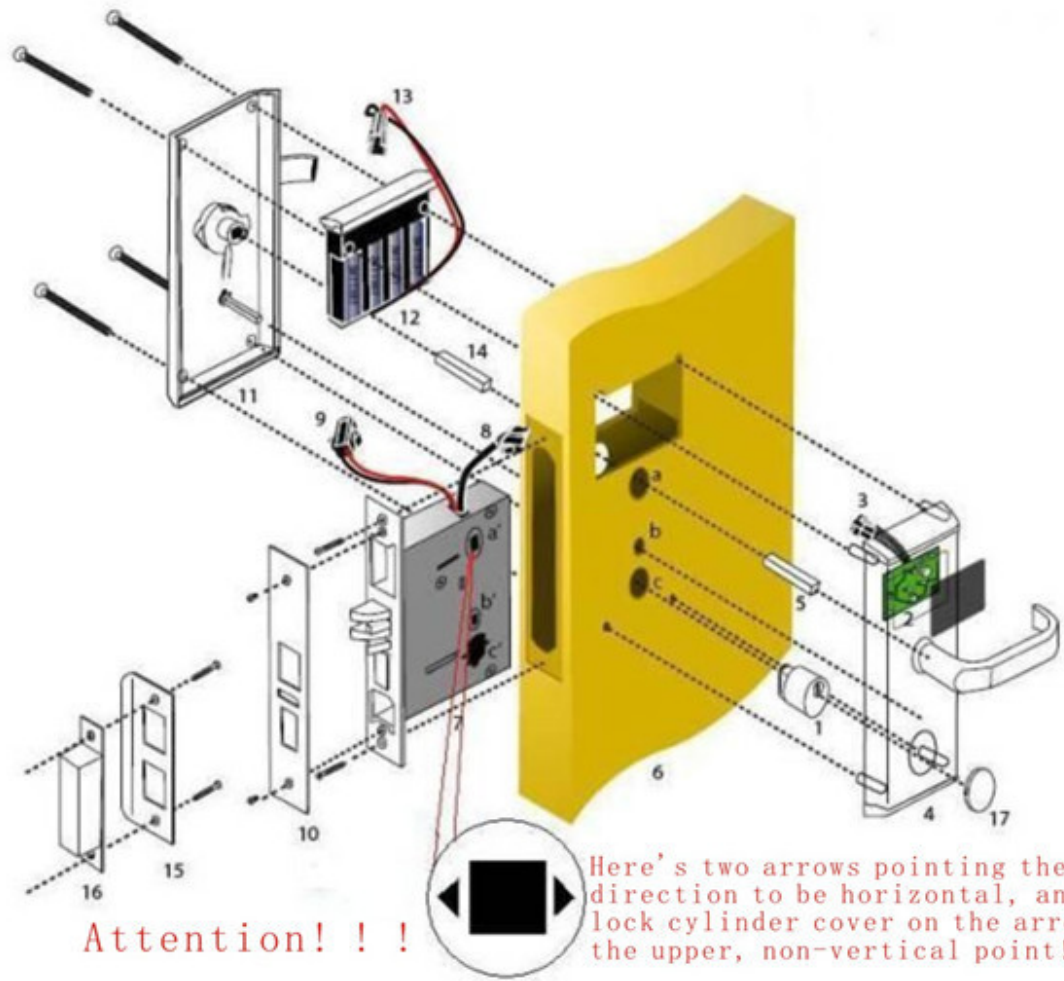

(عند وضع النظام، من فضلك قل لنا أي طريقة التعامل مع تحتاج إلى أفعال (اليمن أو اليسار)