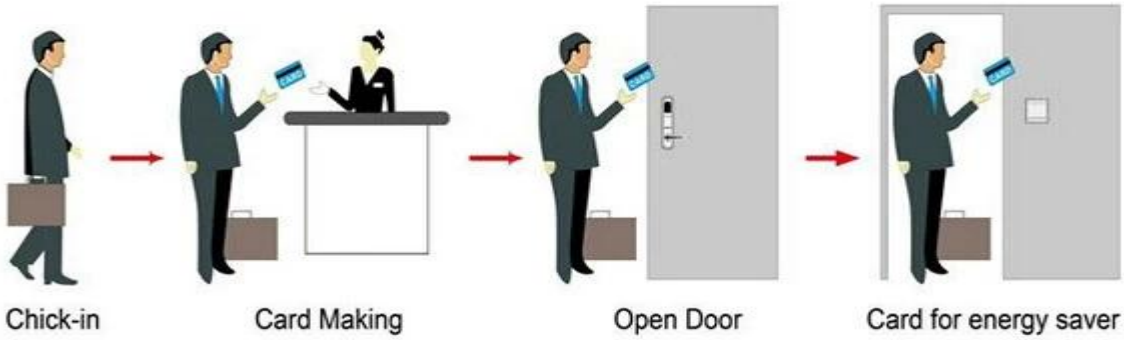

قرب فندق الباب فعمل بما في ذلك:

A: MIFARE® مع منفذ (استخدام بطاقة الفندق فعمل، بطاقة التشفير والبرمجيات) USB
 ب: تيميك بطاقة الفندق فعمل، (استخدام مع منفذ (بطاقة التشفير والبرمجيات) USB
 ج: فندق م فعمل، (استخدام مستقل، أي الحاجة إلى برامج

Smart Card Basic Function

Smart Card Extensive Function

0.8
 0.1 >
 60-32
 1
 OEM
 Windows XP/2000/2003/2007
 USB

HOTEL LOCK SYSTEM ONE-CARD-PASS

1. [RF Card](#) (qty = 10000) --- (10000)
- 1) [Data collector](#) .2pcs/10000 --- (10000)
- [Card Reader](#) .3 (qty = 10000) --- (10000)
- [Gain Power Switch](#) .4 (qty = 30000) --- (10000)
- 1) [Hotel Lock](#) 5pcs/10000 --- (10000)
- [Door Lock Management Software](#) .6.