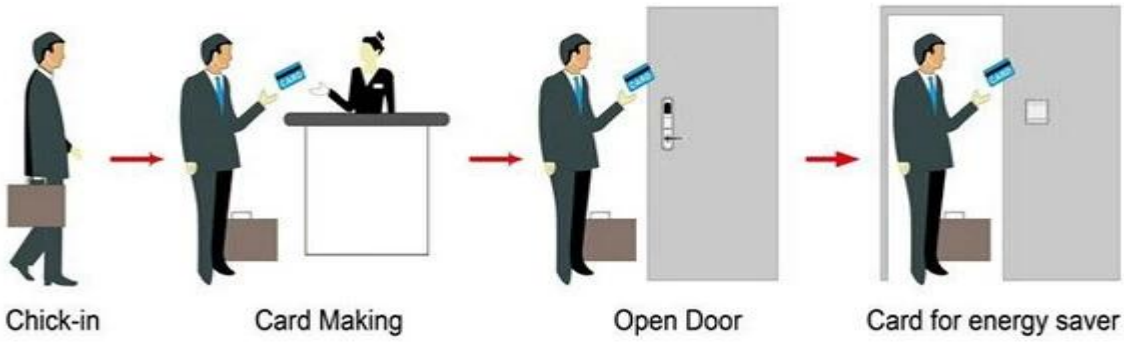

# دفع الباب قفل كهربائية الموردین الصين

بما في ذلك

A: MIFARE® استخدام مع منفذ (بطاقة التشفير والبرمجيات) USB بطاقة الفندق قفل، (استخدام مع منفذ  
بطاقة التشفير والبرمجيات USB ب: تيميك بطاقة الفندق قفل، (استخدام مع منفذ  
C: فندق م قفل، (استخدام مستقل، لا البرمجيات الحاجة)

## Smart Card Basic Function