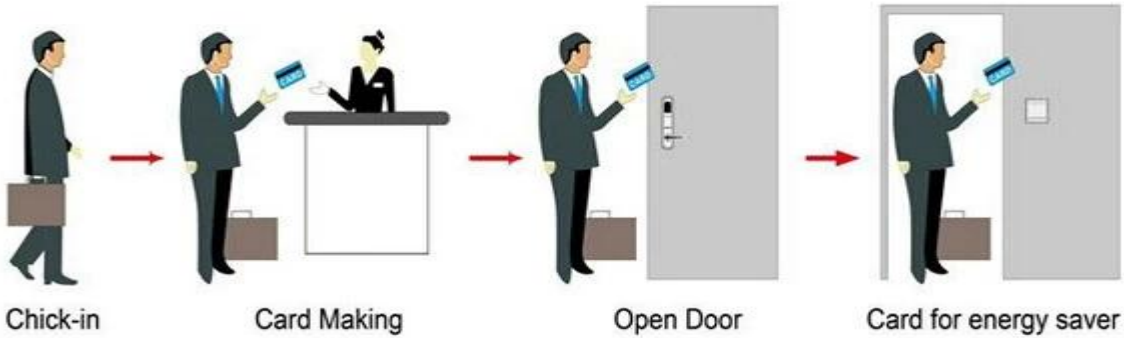

نظام قفل باب الإلكترونية للفنادق بما في ذلك

A: MIFARE® مع منفذ (استخدام بطاقة الفندق قفل، (بطاقة التشفير والبرمجيات) USB
B: (استخدام مع منفذ (بطاقة التشفير والبرمجيات) USB ب: تيميك بطاقة الفندق قفل، (استخدام مستفل، لا البرمجيات الحاجة)
C: (استخدام مستفل، لا البرمجيات الحاجة)

Smart Card Basic Function