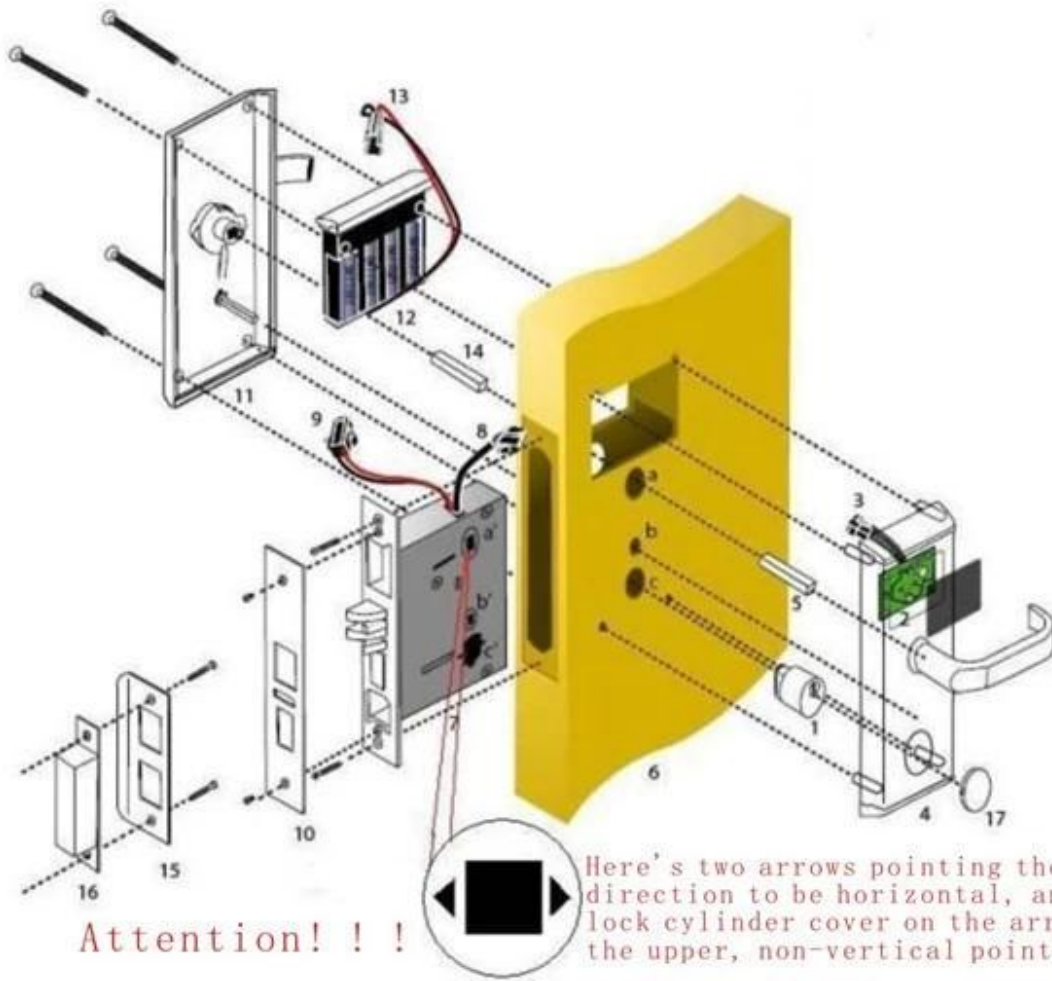

قفل باب الفندق بما في ذلك RF

A: ميناء بطاقة التشفير والبرمجيات USB لقفل الفندق، (استخدام مع MIFARE® بطاقة)

B: (ميناء بطاقة التشفير والبرمجيات USB قفل الفندق بطاقة، (استخدام مع TEMIC)

C: (قفل الفندق، (استخدام مستقل، لا حاجة البرمجيات EM)

الميزات الرئيسية لدينا فندق قفل الباب

1. ومزورة من قبل سبائك الزنك (الفولاذ المقاوم للصدأ أو النحاس) مرة واحدة، مع اجراءات امنية مشددة وطبيعة صلابة.
2. جدا الأساسية قليلا رقيقة من قفل، وهذا يجعل من الكسر إلى الباب أقل قدر ممكن عند اتخاذ الثقب Intellectualأنا.
3. مقبض مجانا، لمنع الضغط الخارجي من تخريب البنية الداخلية. حياة العمل طويلة.
4. نحن اختبار كل لوحات الدارات الكهربائية لضمان حياتها فترة.

RF كيفية تثبيت لدينا قفل بطاقة

Attention!!! Here's two arrows pointing the direction to be horizontal, and the lock cylinder cover on the arrow on the upper, non-vertical point!

RF شهادة لدينا قفل بطاقة