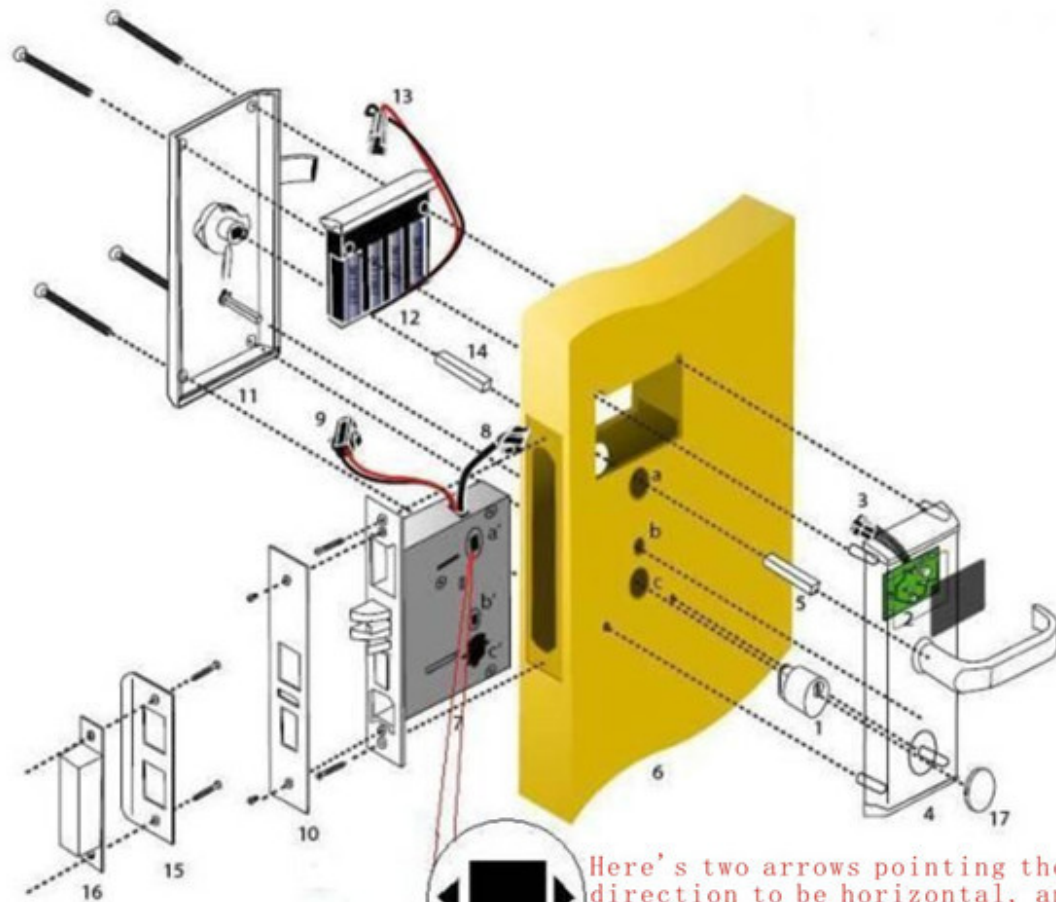

8821-بي-قفل لوحة المفاتيح رقمية رfid بطاقة مكتب / المنزل

مكتب / المنزل الحيوي كلمة السر قفل المصنع

المقدمة:

بطاقة ممر K كلمة السر و ميفار® بطاقة تستخدم المكاتب، أقفال آمنة الفكرية المنزلية هي أجزاء من ميفار® الكلاسيكية 1 النظام. و ميفار® بطاقة يمكن استخدامها في معدات أخرى من بطاقة واحدة ممر. وظائف نظام القفل هي قوية جدا وسهلة التشغيل. يمكن أن تكون الأقفال في حالة مفتوحة مشتركة. إذا لم يتم تأمين الباب بشكل جيد، فيل قفل جعل إشارة تلقائيا. يتم تكوين جميع كلمات السر و بطاقات فتح الباب من قبل العملاء، للحد من التسريبات. و ميفار® بطاقات النظام هي من الاستخدامات الشائعة، مثل العقارات السكنية، والكثير الخبز، الخ. أقفال ينطبق على المكاتب الحديثة، مباني المكاتب، هابت الطبقة الشقق، فلل وهلم جرا. هناك وضعين لفتح ميفار® بطاقات وكلمة المرور تستخدم المكاتب، جنبا إلى جنب مع نظام القفل المنزلية.

الوظائف والعروض:

1. نوع البطاقة: ميفار® بطاقة التعريفي
2. يمكن تعيين أوضاع فتح القفل حسب اختيارك. استخدام ميفار® بطاقات أو كلمات السر بشكل منفصل لفتح / ميفار فقط® بطاقات وكلمة المرور المستخدمة معا يمكن فتح الأقفال.
3. يتم تعيين بطاقات عن طريق قفل قفل والبرامج ليست هناك حاجة. 2 بطاقات إدارة و 200 بطاقات على الأكثر.
4. كلمات السر يمكن تعديلها حسب اختيارك. 1 كلمة مرور إدارة و 50 كلمة السر فتح الباب على الأكثر.
5. رموز فوضوي يمكن استخدامها عند إدخال كلمات المرور. 12 رقما على الأكثر.
6. يمكنك تعيين القفل في حالة مفتوحة المشتركة.
7. إنذار من خطأ إقفال
8. بيان عدم وجود الجهد
9. البطاريات توريد الطاقة. يمكن استخدام مصدر خارجي.

التركيب:

Attention!!!

Here's two arrows pointing the direction to be horizontal, and the lock cylinder cover on the arrow on the upper, non-vertical point!

(عند وضع النظام، من فضلك قل لنا أي طريقة مقبض تحتاج إلى أفعال (اليمن أو اليسار)