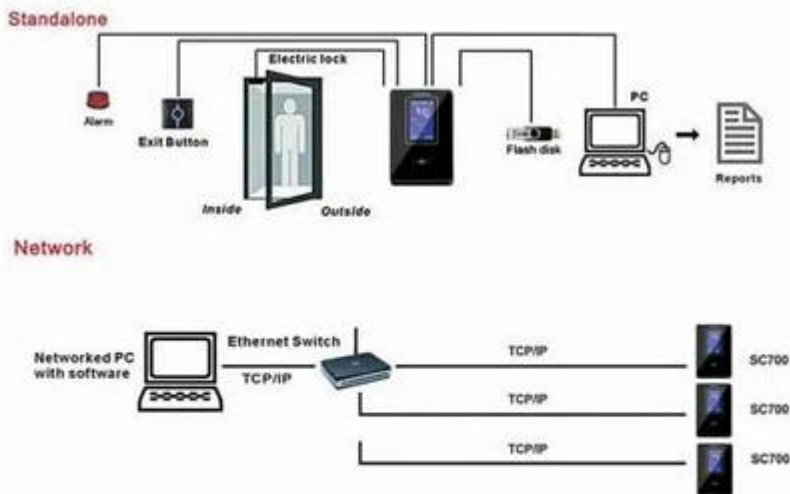

S700 مراقبة الدخول وقت الحضور

المعلومات:

عرض / رئيس	لغة
شاشة لد: 3 تفت تعمل باللمس لد	متعدد اللغات، الإنجليزية، الفرنسية، الإسبانية، العربية،
(المتحدث: صوت موجه (يمكن اختيار اللغة	وما إلى ذلك، لأكثر من 40 لغة يمكن اختيارها
المواصفات الفنية السعة	بيئة
بطاقة سعة: 30,000	c و ديع؛ 45 ~ c درجة حرارة التشغيل: 0 و ديع؛
سعة السجل: 50,000	%عملية الرطوبة: 20% ~ 80
التحقق / تحديد	التحقق / تحديد
s سرعة التحقق (1:1): $0.5 \geq$	%فر: $0.01 \geq$
1) N: سرعة تحديد الهوية (1) $\leq 1s$	%فار: $0.0001 \geq$
الاتصالات	حالة الحضور
تكب / إب، أوسب هوست	تحقق في، تحقق من، كسر في، اندلاع، أوت في، أوت بها
دعم وظيفة	تخصيص وظيفة
المدخلات، 9 هوية T9، الوضع التلقائي، دست؛ سمر المستخدم، صور الهوية. متعدد تحقق	رف قارئ بطاقة، خادم الويب، قرص فلاش
مزود الطاقة	حجم الجهاز
هو A بس-3) 12VDC ~ IVAC الطاقة: 220 / 110 (اختياري)	ملم (H) * 90 * 150 (W) * 250 (L)
وضع وصول	صلاحية التحكم صلاحية الدخول
بطاقة، بين، بطاقة + بين	المدمج في التتابع، 50 منطقة زمنية، 5 مجموعات و 10 مجموعات. 3 قفل كهربائي، باب الاستشعار، زر الخروج، إنذار

التطبيق: المنزل أو المكتب أو المدرسة أو الحكومة أو المبنى أو أي غرض آخر.

رف إد بطاقة وقت حضور موزع، رف بطاقة إد إبك بطاقة شركة