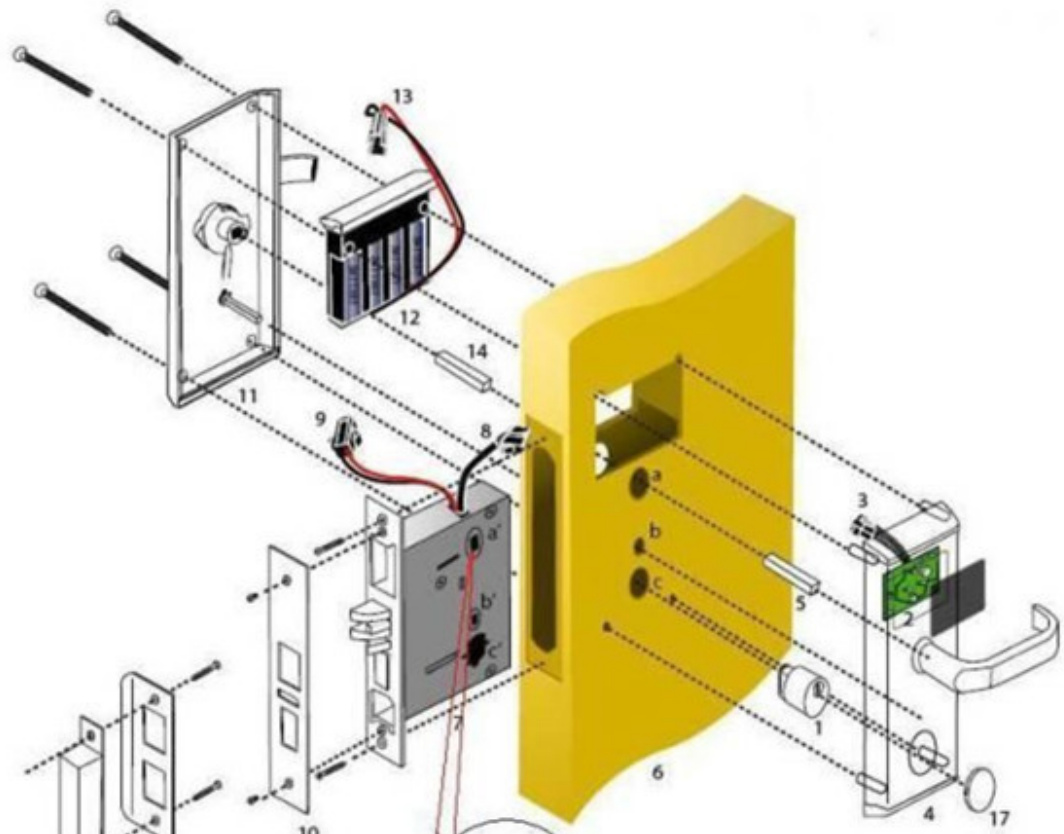

وتفاعل وكلمة المرور قفل الإلكترونية للمنزل / المكتب بي-8831-ي

رف بطاقة الهوية فندق كيكارد قفل المصنع

المقدمة:

بطاقة ممر K كلمة السر و ميفار® بطاقة تستخدم المكاتب، أقفال آمنة الفكرية المنزلية هي أجزاء من ميفار® الكلاسيكية 1 النظام. و ميفار® بطاقة يمكن استخدامها في معدات أخرى من بطاقة واحدة ممر. وطائف نظام القفل هي قوية جدا وسهلة التشغيل. يمكن أن تكون الأقفال في حالة مفتوحة مشتركة. إذا لم يتم تأمين الباب بشكل جيد، فيل قفل جعل إشارة تلقائيا. يتم تكوين جميع كلمات السر و بطاقات فتح الباب من قبل العملاء، للحد من التسريبات. و ميفار® بطاقات النظام هي من الاستخدامات الشائعة، مثل العقارات السكنية، والكثير الخبز، الخ. أقفال ينطبق على المكاتب الحديثة، مباني المكاتب، هابت الطبقة الشقق، فلل وهلم جرا. هناك وضعين لفتح ميفار® بطاقات وكلمة المرور تستخدم المكاتب، جنبا إلى جنب مع نظام القفل المنزلية.

الوظائف والعروض:

1. نوع البطاقة: ميفار® بطاقة التعريفي
2. يمكن تعيين أوضاع فتح القفل حسب اختيارك. استخدام ميفار® بطاقات أو كلمات السر بشكل منفصل لفتح / ميفار فقط® بطاقات وكلمة المرور المستخدمة معا يمكن فتح الأقفال.
3. يتم تعيين بطاقات عن طريق قفل قفل والبرامج ليست هناك حاجة. 2 بطاقات إدارة و 200 بطاقات على الأكثر.
4. كلمات السر يمكن تعديلها حسب اختيارك. 1 كلمة مرور إدارة و 50 كلمة السر فتح الباب على الأكثر.
5. رموز فوضوي يمكن استخدامها عند إدخال كلمات المرور. 12 رقما على الأكثر.
6. يمكنك تعيين القفل في حالة مفتوحة المشتركة.
7. إنذار من خطأ إقفال
8. بيان عدم وجود الجهد
9. البطاريات توريد الطاقة. يمكن استخدام مصدر خارجي.

التركيب:

Attention!!!

Here's two arrows pointing the direction to be horizontal, and the lock cylinder cover on the arrow on the upper, non-vertical point!

(عند وضع النظام، من فضلك قل لنا أي طريقة مقبض تحتاج إلى أفعال (اليمن أو اليسار)