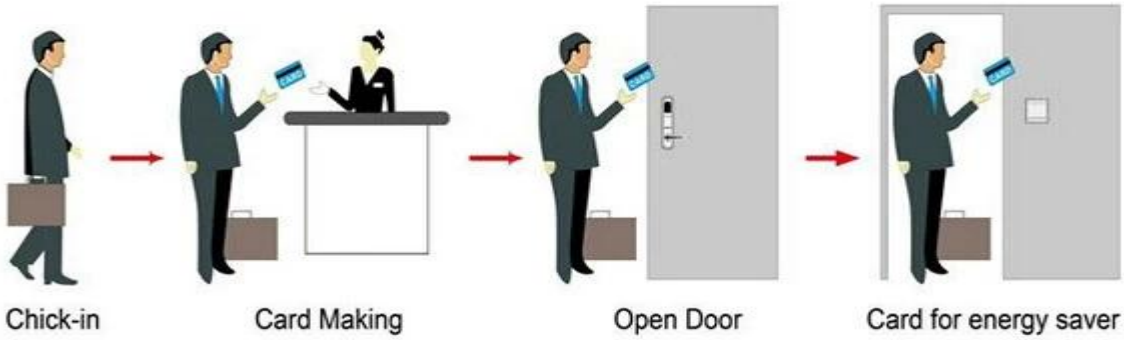

فعل الفندق الموردين الصين بما في ذلك

A: MIFARE® مع منفذ (استخدام بطاقة الفندق قفل, بطاقة التشفير والبرمجيات) USB
ب: تيميك بطاقة الفندق قفل, (استخدام مع منفذ
C: (استخدام مستقل, لا البرمجيات الحاجة) قفل م قفل)

Smart Card Basic Function