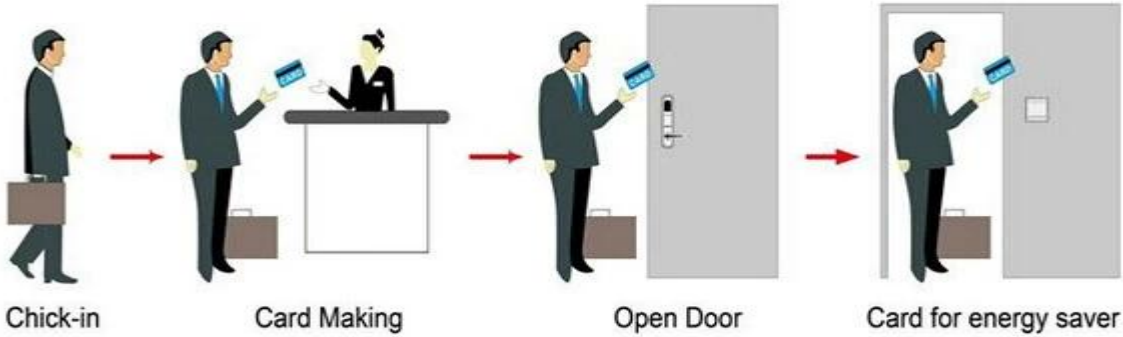

قفل الفندق الموردن الصين بما في ذلك

A: MIFARE® استخدام مع منفذ (بطاقة التشفير والبرمجيات) USB بطاقة الفندق قفل،

(بطاقة التشفير والبرمجيات) USB ب: تيميك بطاقة الفندق قفل، (استخدام مع منفذ

فندق م قفل، (استخدام مستقل، أي الحاجة إلى برامج C:

Smart Card Basic Function