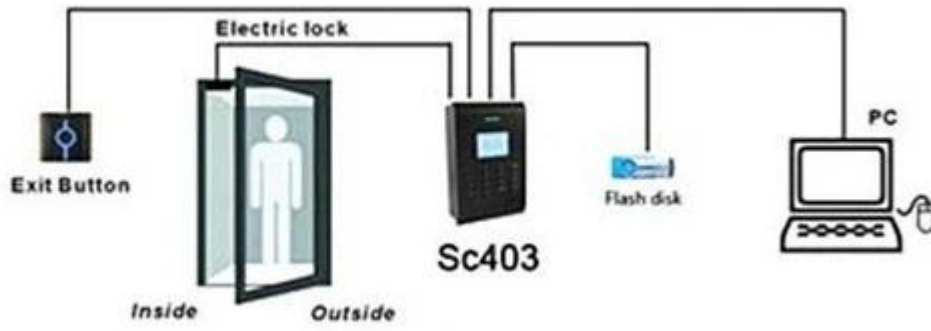

## PY-SC403 الترددات اللاسلكية وقت الحضور مع التحكم في الوصول

المعلمات:

3  
5  
ا  
ق  
ة  
ل  
ه  
و  
ي  
ة  
ل  
ق  
د  
ر  
ا  
ن  
5  
ه  
ق  
ة  
ل  
ق  
د  
ر  
ا  
ن

T  
C  
B  
I  
V  
E  
,  
R  
S  
2  
3  
2  
/  
4  
8  
5  
,  
U  
S  
B  
I  
J  
م  
ض  
م  
ع  
-

**Standalone**

**Network**