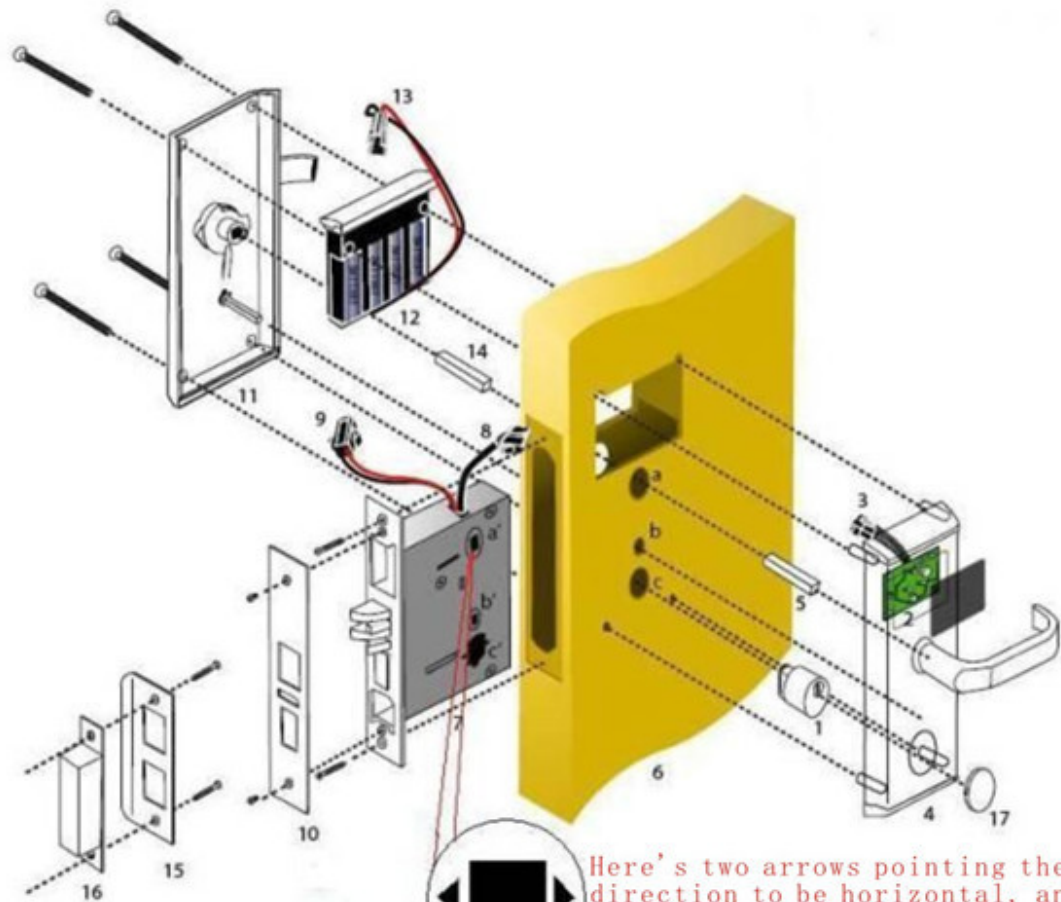

PY-8811-YJ تتفاعل قفل لوحة المفاتيح الإلكترونية للاستخدام المنزلي / مكتب

مقدمة:

الكلاسيكية 1 MIFARE® البطاقة المستخدمة المكاتب وأقفال آمنة الفكرية المنزلية هي جزء من MIFARE® كلمة المرور و يمكن استخدام البطاقة في غيرها من المعدات من واحدة بطاقة مرور. وظائف نظام القفل هي MIFARE® بطاقة نظام باس. و قوية جدا وسهلة التشغيل. يمكن أقفال يكون في حالة فتح المشتركة. إذا لم يتم تأمين الباب جيدا، وفيل قفل جعل مؤشر بطاقات من هذا MIFARE® تلقائيا. يتم تكوين كل كلمات السر وبطاقات فتح الباب من قبل العملاء، للتخفيف من التسريبات. و النظام هو من الاستخدامات الشائعة، مثل المناطق السكنية، والكثير التغليف، الخ. أقفال ينطبق على المكاتب الحديثة، ومباني بطاقات والمكاتب كلمة المرور المستخدمة، جنبا MIFARE® المكاتب والشقق فئة هابت والفيلات وهلم جرا. هناك وضعان لفتح إلى جنب مع نظام قفل المنزلية.

وظائف والعروض:

1. نوع البطاقة MIFARE® تعريفية
2. يمكن تعيين قفل فتح وسائط عن طريق اختيارك. استخدام بطاقات أو كلمات المرور بشكل منفصل لفتح / فقط MIFARE®
3. يتم تعيين البطاقات من قبل MIFARE®
4. ويمكن تعديل كلمات السر التي تختارها. 1 إدارة كلمة المرور و 50 فتح الباب كلمات السر على الأكثر.
5. رموز فوضوي عند إدخال كلمة السر. 12 رقما على الأكثر.
6. يمكنك تعيين قفل في حالة فتح المشتركة.
7. إنذار من الإنتهاء الكاذبة
8. بيان تفتقر إلى من الجهد
9. بطاريات توفير الطاقة. يمكن استخدام مصدر خارجي.

التركيب:

Attention!!!

Here's two arrows pointing the direction to be horizontal, and the lock cylinder cover on the arrow on the upper, non-vertical point!

(عند وضع النظام، من فضلك قل لنا ما هي طريقة التعامل مع لا تحتاج لأفعال (اليمن أو اليسار