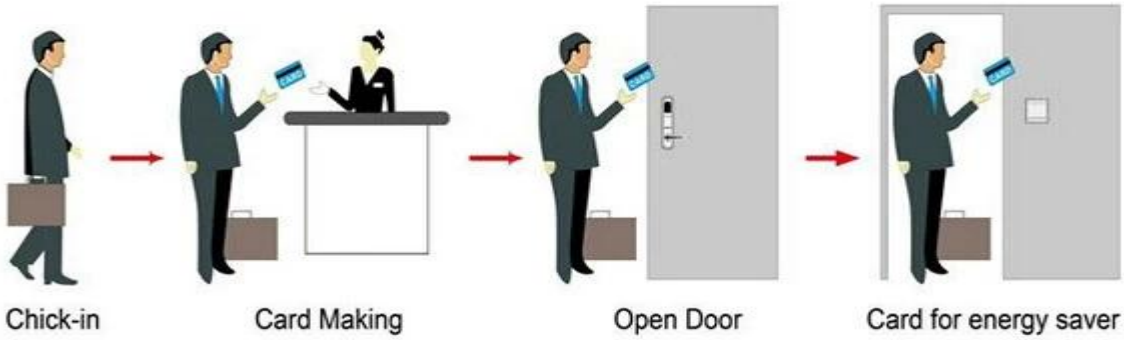

باب الإلكترونية فكل النظام بما في ذلك:

A: MIFARE® استخدام مع منفذ (بطاقة التشفير والبرمجيات) USB بطاقة الفندق فكل, (استخدام مع منفذ
 (بطاقة التشفير والبرمجيات) USB ب: تيميك بطاقة الفندق فكل, (استخدام مع منفذ
 C: فندق م فكل, (استخدام مستقل, أي الحاجة إلى برامج

Smart Card Basic Function

Smart Card Extensive Function

0.8 0.1 > 60-32 : OEM Windows XP/2000/2003/2007 USB

PRODUCT DISPLAY

HOTEL LOCK SYSTEM ONE-CARD-PASS

1. 1) 2) 3) 4) (qty = 3)

1) 每盒裝 5pcs/盒 每盒 裝 5pcs/盒 每盒 裝 5pcs/盒 ---(每盒裝 5pcs/盒 每盒 裝 5pcs/盒 每盒 裝 5pcs/盒)
 每盒裝 5pcs/盒 每盒 裝 5pcs/盒 每盒 裝 5pcs/盒 ---(每盒裝 5pcs/盒 每盒 裝 5pcs/盒 每盒 裝 5pcs/盒) .6.