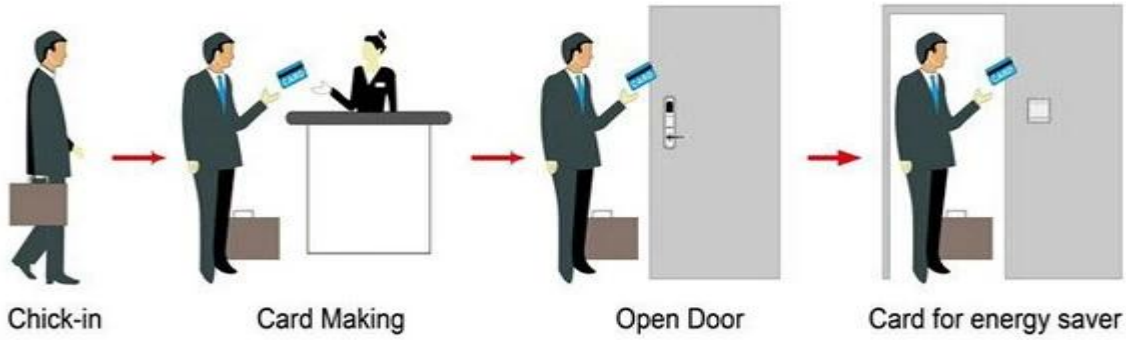

نظام بي-8320 بما في ذلك

- A: MIFARE® (فعل فندق بطاقة، (استخدام مع أوسب ميناء بطاقة التشفير والبرمجيات
- b: (تتميز بطاقة فندق قفل، (استخدام مع أوسب ميناء بطاقة التشفير والبرمجيات
- c: (م قفل الفندق، (استخدام مستقل، لا حاجة البرمجيات

Smart Card Basic Function

Smart Card Extensive Function

0.8 0.1
 0.1 & S
 60-32
 1 :
 2003/2007 / 2000 /

HOTEL LOCK SYSTEM ONE-CARD-PASS

1. 門鎖系統 門鎖 --- (門鎖系統 門鎖 = 門鎖) 門鎖 門鎖系統 門鎖系統 門鎖系統 門鎖
2. Encoder (1pcs / 門鎖系統 門鎖 門鎖 門鎖 --- (門鎖
3. Switch (門鎖系統 門鎖 門鎖 --- (門鎖系統 門鎖 = 門鎖
4. Cards (門鎖系統 門鎖 ---- (門鎖系統 門鎖 門鎖 3 = 門鎖
5. 門鎖系統 門鎖 門鎖 門鎖 門鎖 門鎖 門鎖 門鎖 門鎖 門鎖 ---- (門鎖系統 門鎖 / 門鎖 1) 門鎖 門鎖 .5
6. Self 門鎖系統 門鎖系統 門鎖 ---- (門鎖) 門鎖系統 門鎖.