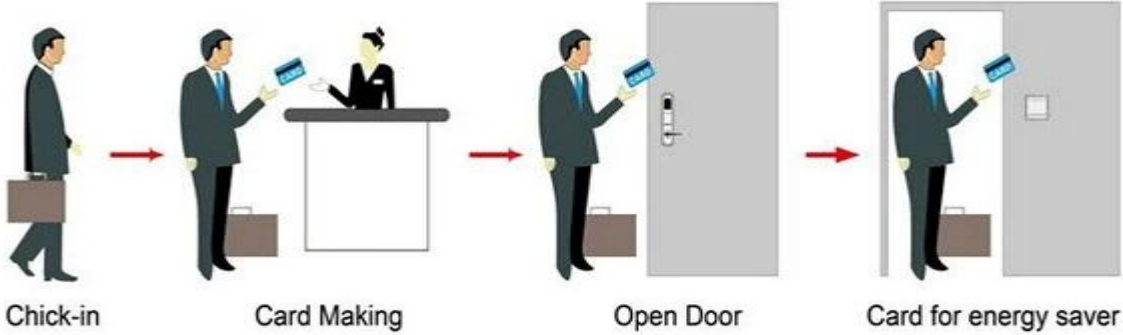

الترويجية بدون مفتاح قفل الباب الصين

الفولاذ المقاوم للصدأ فندق كيكارد قفل المصنع، رfid نظام مراقبة الدخول، نظام قفل الباب الإلكتروني للفنادق

Smart Card Basic Function