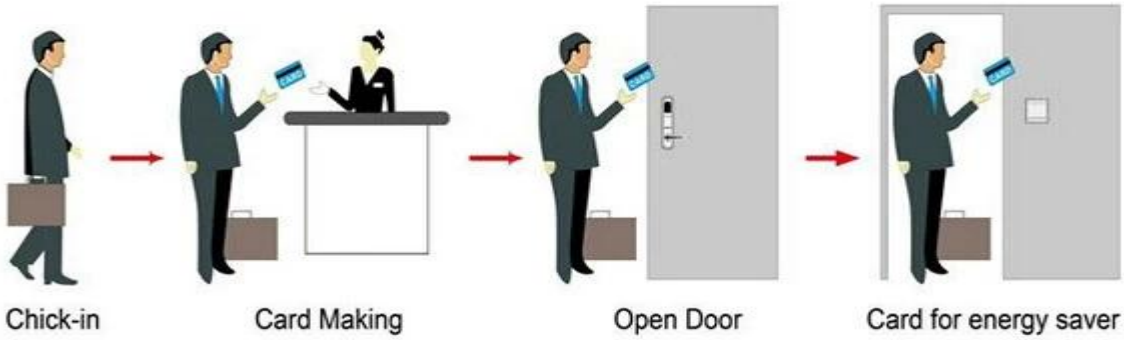

بما في ذلك PY-8017 أنيقة غرفة نظام قفل الباب الإلكتروني لفندق

A: MIFARE® مع منفذ (استخدام بطاقة الفندق قفل، (بطاقة التشفير والبرمجيات) USB
 B: تيميك بطاقة الفندق قفل، (استخدام مع منفذ (بطاقة التشفير والبرمجيات) USB
 C: فندق م قفل، (استخدام مستقل، أي الحاجة إلى برامج

Smart Card Basic Function

Smart Card Extensive Function

0.8
 0.1 >
 60-32
 OEM
 Windows XP/2000/2003/2007
 USB

PRODUCT DISPLAY

HOTEL LOCK SYSTEM
ONE-CARD-PASS

1. 0000 00000000 000000000000 000000 0000 0000 (qty = 00000 0000---(0000
 1) 00000000 .2pcs/000000000 000000 00000 00000000---(00000