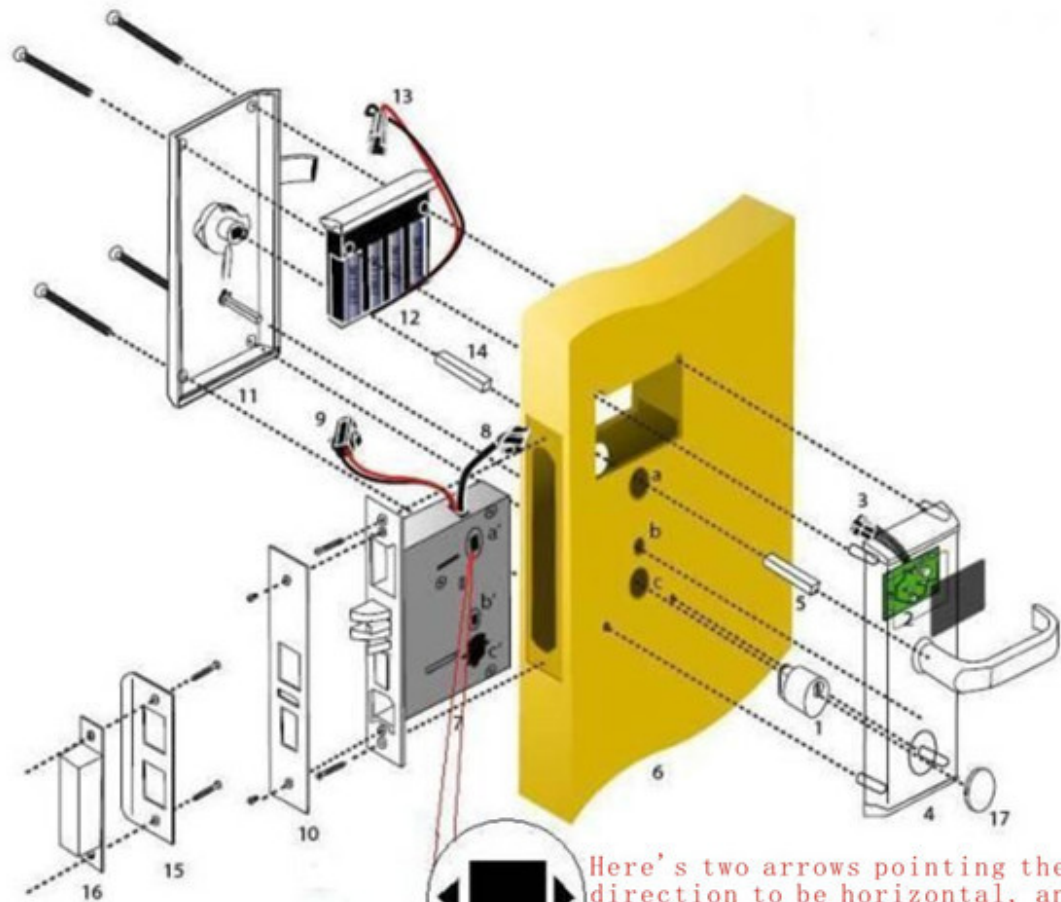

وتفاعل وكلمة المرور قفل الإلكترونية للمنزل / المكتب بي-8831-ي

المقدمة:

بطاقة ممر K كلمة السر و ميفار® بطاقة تستخدم المكاتب، أفعال آمنة الفكرية المنزلية هي أجزاء من ميفار® الكلاسيكية 1 النظام. و ميفار® بطاقة يمكن استخدامها في معدات أخرى من بطاقة واحدة ممر. وطائف نظام القفل هي قوية جدا وسهلة التشغيل. يمكن أن تكون الأقفال في حالة مفتوحة مشتركة. إذا لم يتم تأمين الباب بشكل جيد، فيل قفل جعل إشارة تلقائيا. يتم تكوين جميع كلمات السر و بطاقات فتح الباب من قبل العملاء، للحد من التسريبات. و ميفار® بطاقات النظام هي من الاستخدامات الشائعة، مثل العقارات السكنية، والكثير الخبز، الخ. أفعال ينطبق على المكاتب الحديثة، مباني المكاتب، هابت الطبقة الشقق، فلل وهلم جرا. هناك وضعين لفتح ميفار® بطاقات وكلمة المرور تستخدم المكاتب، جنبا إلى جنب مع نظام القفل المنزلية.

الوظائف والعروض:

1. نوع البطاقة: ميفار® بطاقة التعريفي
2. يمكن تعيين أوضاع فتح القفل حسب اختيارك. استخدام ميفار® بطاقات أو كلمات السر بشكل منفصل لفتح / ميفار فقط® بطاقات وكلمة المرور المستخدمة معا يمكن فتح الأقفال.
3. يتم تعيين بطاقات عن طريق قفل قفل والبرامج ليست هناك حاجة. 2 بطاقات إدارة و 200 بطاقات على الأكثر.
4. كلمات السر يمكن تعديلها حسب اختيارك. 1 كلمة مرور إدارة و 50 كلمة السر فتح الباب على الأكثر.
5. رموز فوضوي يمكن استخدامها عند إدخال كلمات المرور. 12 رقما على الأكثر.
6. يمكنك تعيين القفل في حالة مفتوحة المشتركة.
7. إنذار من خطأ إقفال
8. بيان عدم وجود الجهد
9. البطاريات توريد الطاقة. يمكن استخدام مصدر خارجي.

التركيب:

Attention!!!

Here's two arrows pointing the direction to be horizontal, and the lock cylinder cover on the arrow on the upper, non-vertical point!

[مكتب / المنزل الحيوي كلمة السر قفل المصنع](#)

(عند وضع النظام، من فضلك قل لنا أي طريقة مفضلة تحتاج إلى أفعال (اليمن أو اليسار)