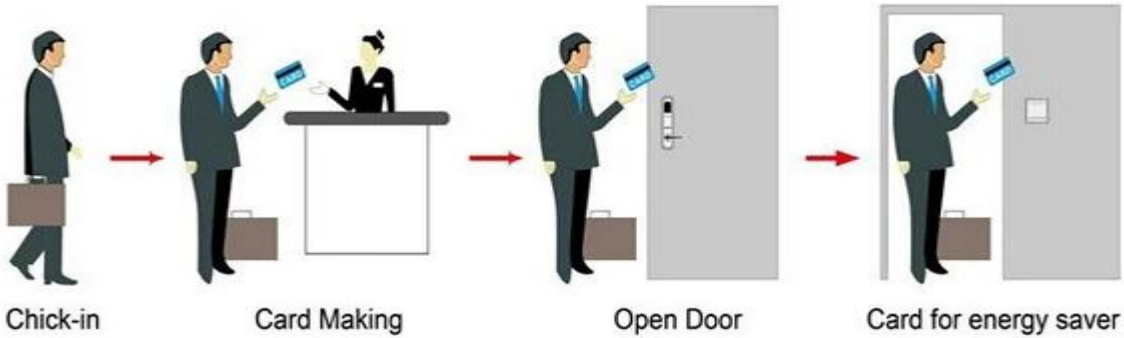

بما في ذلك PY-8320 **قفل باب إلكتروني لفندق** ل نظام

A: MIFARE® مع منفذ (استخدام بطاقة الفندق قفل، (استخدام مع منفذ
(بطاقة التشفير والبرمجيات USB ب: تيميك بطاقة الفندق قفل، (استخدام مع منفذ
C: (فندق م قفل، (استخدام مستقل، لا البرمجيات الحاجة

Smart Card Basic Function

Smart Card Extensive Function

0.8
 0.1 >
 60-32
 OEM
 Windows XP/2000/2003/2007
 USB

HOTEL LOCK SYSTEM ONE-CARD-PASS

1. 1) 2) 3) 4) 5) 6.

Product Name: [Placeholder]

□□□□ □□□□ □□□□□□: