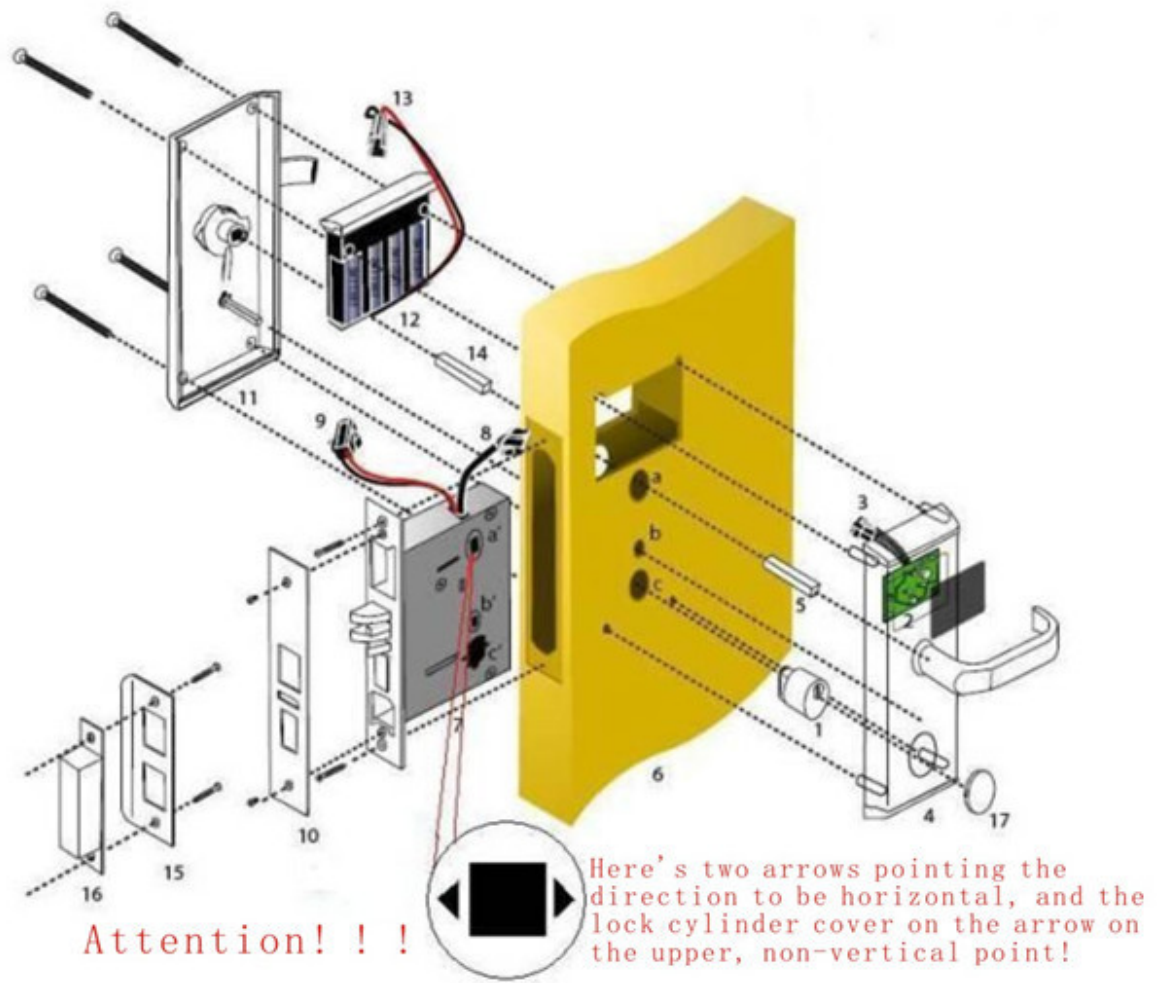

FRR (الكاذبة معدل الرفض): (1

FAR (الكاذبة معدل القبول): (0.0001 %)

9 قطع امدادات الطاقة:

242 mm X 77MM غطاء الحجم:

التركيب:

(عند وضع النظام، من فضلك قل لنا ما هي طريقة التعامل مع لا تحتاج لأفعال (اليمن أو اليسار