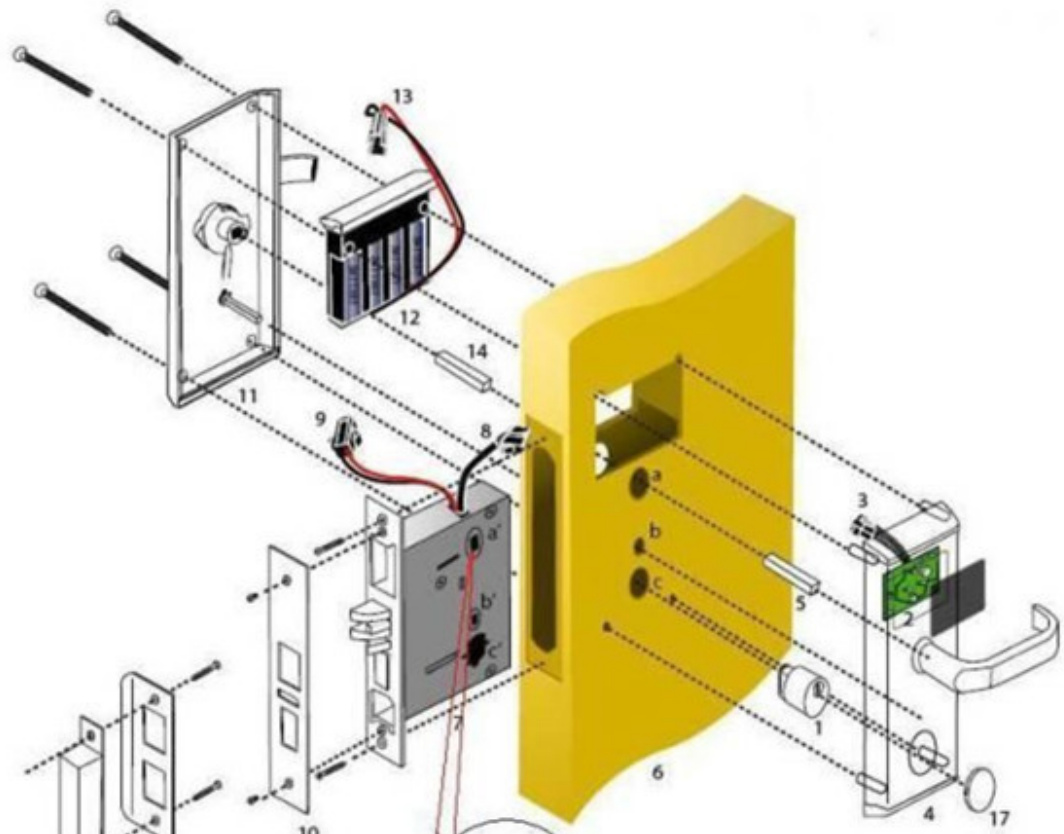

PY-8001-1Y الاتصال قفل باب الفندق IC الزنك السبائك

مقدمة:

1. هي مزورة من قبل سبائك الزنك، مع إجراءات امنية مشددة وطبيعة صلابة.
2. سامسونج الفكرية الأساسية القليل من قفل، وهذا يجعل من الكسر إلى الباب أقل قدر ممكن عند اتخاذ الثقب.
3. مقبض الحرة، لمنع الضغط الخارجي من تخريب البنية الداخلية. حياة العمل طويلة.
4. نحن اختبار كل لوحات الدارات الكهربائية لضمان بقائه.
5. عدم وجود إشارة الجهد للكلو يجب على المستخدمين تغيير البطاريات في الوقت المناسب.
6. خاص. Situations. وتستخدم بطاقات الطوارئ أو مفاتيح ميكانيكية لفتح الأبواب في
7. الحفاظ على أحدث 256 سجلات من فتح الباب دائري. يعرف عن ديناميكية في أي لحظة.
8. appointed. إنهاء مهام مفتوحة من البطاقات المفقودة أو
- الأبواب. هناك الساعات في الأجزاء الداخلية من تأمين السيطرة على الوقت باستخدام البطاقات الرئيسية cloing 9. إشارة لا
- ومنع العملاء بسبب اتهامات.
10. يمكن أن برنامجنا توضيح الطبقات الإدارة المدير العام، والمباني والأرضيات والمجالات الخدمية وقاعات. سلطة اختصاص واضح حقا.

ملاحظة:

FCC و CE تم الكشف عن منتجاتنا من قبل الادارات المعنية مثل وزارة الأمن العام والحصول على شهادة الاتحاد الأوروبي وروش.

التركيب:

Attention!!!

Here's two arrows pointing the direction to be horizontal, and the lock cylinder cover on the arrow on the upper, non-vertical point!