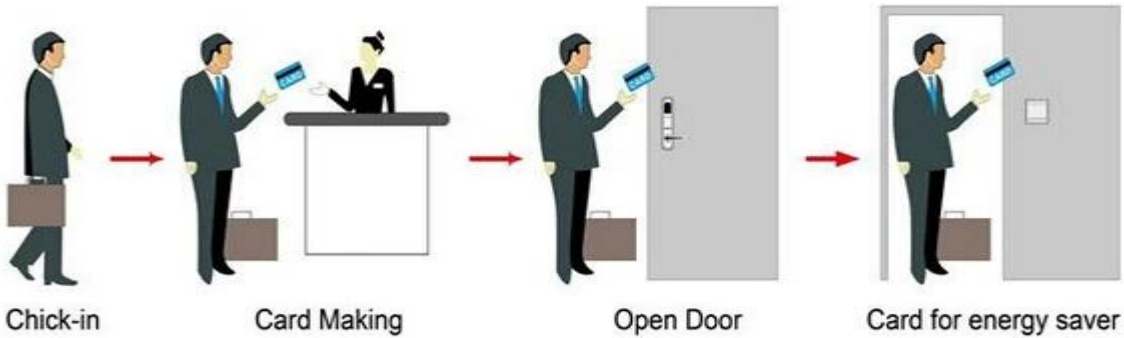

فعل الباب بدون مفتاح المصن بما في ذلك:

- A: MIFARE® (فعل فندق بطاقة، (استخدام مع أوسب ميناء بطاقة التشفير والبرمجيات
- b: (تيميك بطاقة فندق قفل، (استخدام مع أوسب ميناء بطاقة التشفير والبرمجيات
- C: (فعل الفندق، (استخدام مستقل، لا حاجة البرمجيات

Smart Card Basic Function

Smart Card Extensive Function

0.8
 0.1 & S
 60-32
 1 :
 2003/2007 / 2000 /

HOTEL LOCK SYSTEM ONE-CARD-PASS

1. 門鎖系統 門鎖 --- (門鎖系統 門鎖 = 門鎖系統) 門鎖 [門鎖系統 門鎖 門鎖](#)
2. Encoder (1pcs / 門鎖系統 門鎖 門鎖 門鎖 --- (門鎖
3. Switch (門鎖系統 門鎖 門鎖 --- (門鎖系統 門鎖 = 門鎖系統
4. Cards (門鎖系統 門鎖 ---- (門鎖系統 門鎖 門鎖 3 = 門鎖系統
5. 門鎖系統 門鎖 門鎖 門鎖 門鎖 門鎖 門鎖 門鎖 門鎖 門鎖 門鎖 ---- (門鎖系統 門鎖 / 門鎖 1) 門鎖 門鎖 .5
6. Self 門鎖系統 門鎖系統 門鎖系統 門鎖 ---- (門鎖系統) 門鎖系統 門鎖系統.