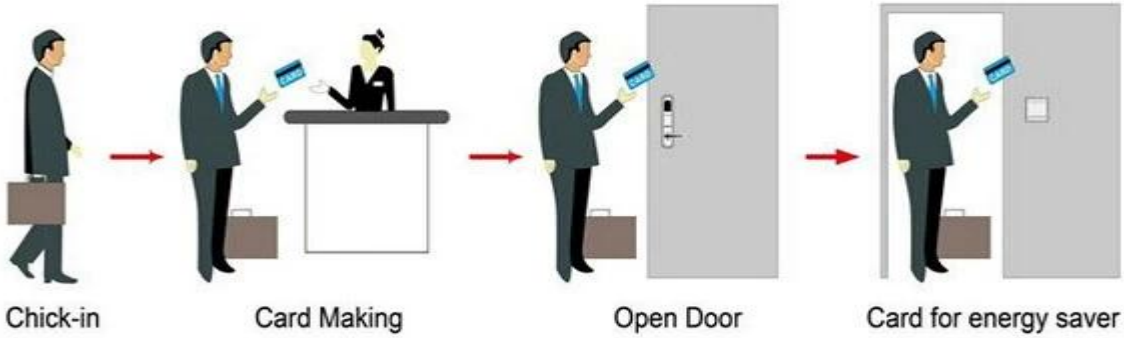

# سعر نظام مراقبة الدخول، الاصع & أمب؛ بطاقة الهوية شركة مراقبة الدخول، رفيد نظام مراقبة الدخول

فندق قفل الموردین الصين بما في ذلك:  
 A: MIFARE® (استخدام مع أوسب ميناء بطاقة التشفير والبرمجيات  
 b: (تيميك بطاقة فندق قفل، (استخدام مع أوسب ميناء بطاقة التشفير والبرمجيات  
 C: إم قفل الفندق، (استخدام مستقل، لا حاجة البرمجيات

## Smart Card Basic Function